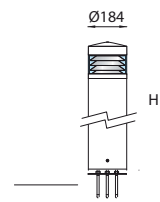

KLOU

LAMELL RASTER ● 16: Antracit ● 21: Aluminium grå

ART NR	WATT / Lampa	Ej dnyd	Ej fask	Fask.	EVG.	Klass	lumen	LSK	K	Kg	H
HNS7163	1x 26 FSM GX24 d-3	●				2	1800	●	4000	6,10	500
	1x 26 FSM GX24 q-3				●	2	1800	●	4000	6,10	500
HNS7164	1x 60 HEGT E27	●				2				5,70	500
	1x 23 FSM-E E27	●				2				5,70	500
HNS7168	1x 26 FSM GX24 d-3	●				2	1800	●	4000	9,70	1000
	1x 26 FSM GX24 q-3				●	2	1800	●	4000	9,70	1000
HNS7169	1x 60 HEGT E27	●				2				9,30	1000
	1x 23 FSM-E E27	●				2				9,30	1000

S7168 - 1x 26 FSM GX24 d-3 H=1 m

INDIREKT LJUS

ART NR	WATT / Lampa	Utan dnyd	Ej fask	Fask.	EVG.	Klass	lumen	LAMP	K	Kg	H
HNS7171	1x 35 MT G12			●	●	2	3300	●	4200	7,20	500
HNS7172	1x 70 MT G12			●	●	2	6600	●	4200	7,20	500
HNS7175	1x 35 MT G12			●	●	2	3300	●	4200	10,80	1000
HNS7176	1x 70 MT G12			●	●	2	6600	●	4200	10,80	1000