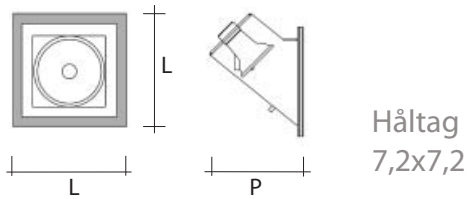

Färgkod 3: Aluminium
Färgkod 6: Vitlackerad

Downlight för infällnad i snedtak eller vägg som levereras i två färgval och i ett flertal olika bestyckningsutföranden utföranden.

Art nr	W	L	P
ZIP45	GU4	35	8,7

Art nr	W	L	P
ZIP60	GU5,3	50	8,7
ZIP60	GU10	50	8,7

Art nr	W	L	P
ZIP90	GU5,3	50	8,7
ZIP90	GY6,35	50	8,7
ZIP90	GU10	50	8,7
ZIP90	Gx10	20	8,7