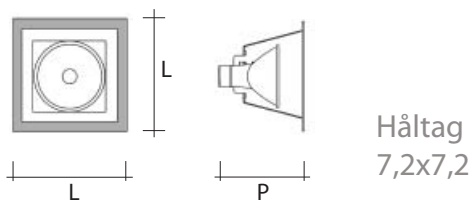

Färgkod 3: Aluminium
Färgkod 6: Vitlackerad

Downlight för infällnad i snedtak eller vägg som levereras i två färgval och i ett flertal olika bestyckningsutföranden utföranden.

Art nr	W	L	P
ZIP45	GU4	35	8,7

Art nr	W	L	P
ZIP60	GU5,3	50	8,7
ZIP60	GU10	50	8,7

Art nr	W	L	P
ZIP90	GU5,3	50	8,7
ZIP90	GY6,35	50	8,7
ZIP90	GU10	50	8,7
ZIP90	Gx10	20	8,7