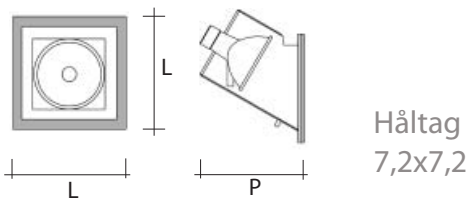

Färgkod 3: Aluminium
Färgkod 6: Vitlackerad

Downlight för infällnad i snedtak eller vägg som levereras i två färgval och i ett flertal olika bestyckningsutföranden utföranden.

Art nr	W	L	P
ZIP45	GU4	35	8,7

Art nr	W	L	P
ZIP60	GU5,3	50	8,7
ZIP60	GU10	50	8,7

Art nr	W	L	P
ZIP90	GU5,3	50	8,7
ZIP90	GY6,35	50	8,7
ZIP90	GU10	50	8,7
ZIP90	Gx10	20	8,7