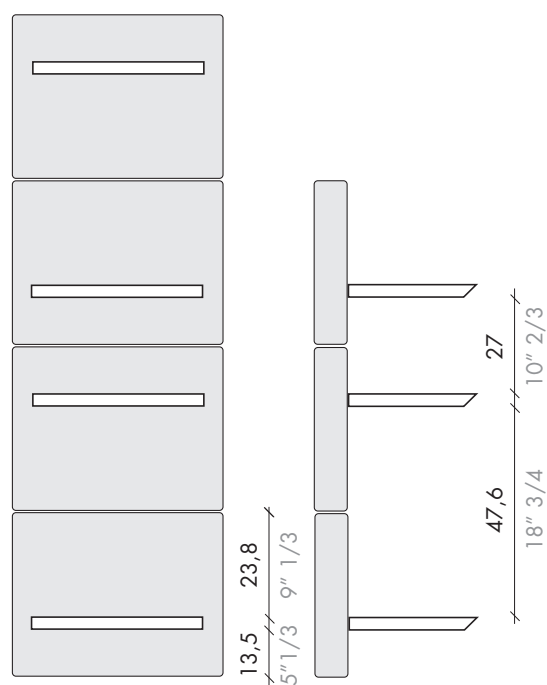

Här ses i vertikalt montage 4st TaiZu-45 med hyllan i lågläge.
Vertical composition composed off four TaiZu-45 modules, with inferior shelves.
Komposition mit vertikal montierten Wandleuchten mit 4 Einheiten TaiZu-45, versehen mit einem oberen und unterem Wandbrett.

Här ses en komposition av modulen TaiZu 45 med alternerade hög/låg läge på hyllplanen.
Vertical composition composed off our TaiZu-45 modules, with alternated superior/inferior shelves.
Komposition mit vertikal montierten Wandleuchten mit 4 Einheiten TaiZu-45, versehen mit einem oberen und unterem Wandbrett, alternativ einsetzbar.