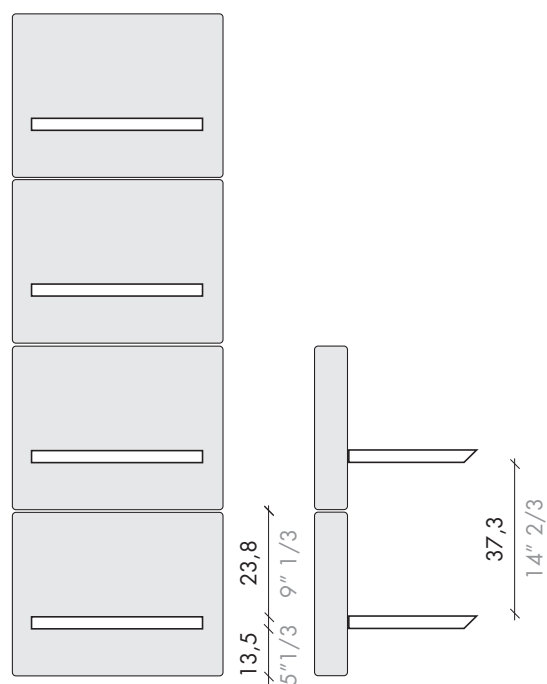

Här ses i vertikalt montage 4st TaiZu-45 med hyllan i lågläge.
Vertical composition composed off four TaiZu-45 modules, with inferior shelves.
Komposition mit vertikal montierten Wandleuchten mit 4 Einheiten TaiZu-45, versehen mit einem oberen und unterem Wandbrett.

Här ses en komposition av modulen TaiZu 45 med alternerade hög/låg läge på hyllplanen.
Vertical composition composed off our TaiZu-45 modules, with alternated superior/inferior shelves.
Komposition mit vertikal montierten Wandleuchten mit 4 Einheiten TaiZu-45, versehen mit einem oberen und unterem Wandbrett, alternativ einsetzbar.