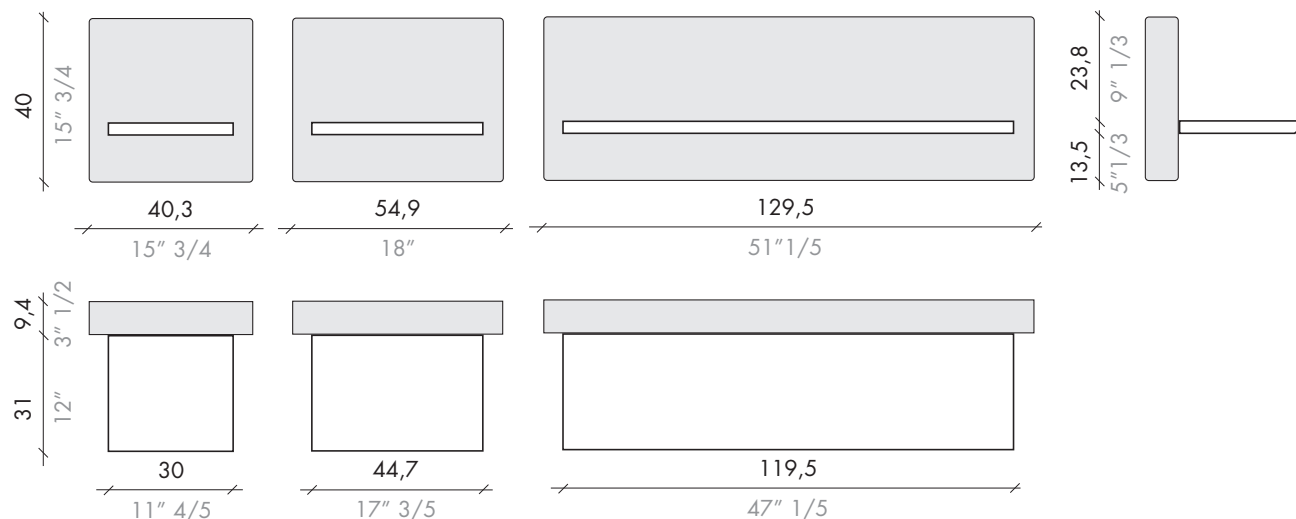

Lysande hyllplan i följande längder
30,0 cm (TaiZu-30), 44,7 cm (TaiZu-45)
120,0 cm (TaiZu-120) . En ljuskälla vertikalt
och / eller vertikalt, belyser fler enheter.
Max belastning på dom olika hyllplanen
gäller per hylla : 30,0 cm (5 kg.)
44,7 cm (8 kg.) - 120,0 cm (12 kg.)
Hyllplanen i vit satin. Samt väggfästet
kan fås i enligt nedan :

Färgkod 2: Svart lackerad metal
Färgkod 6: Vit lackerad metal
Färgkod 8: Rostbehandlad
Färgkod FA: Bladsilver
Färgkod FO: Bladguld

Lighting shelves in the following dimensions:
30,0 cm (TaiZu-30), 44,7 cm (TaiZu-45)
and 120,0 cm (TaiZu-120) . A single light spot
horizontally and/or vertically lights several
shelves. Maximum load for each shelf:
30,0cm (5 kg) 44,7cm (8 kg) 120,0cm (12 kg)
White satin methacrylate shelf.
Frame available with the following finishes:
Code 2: black painted metal
Code 6: white painted metal
Code 8: russet colour painted
Code FA: silver leaf
Code FO: gold leaf

Leuchtende Wandeinbauleuchten als Ablage
in der Breite 30,0 cm (TaiZu-30), 44,7cm
(TaiZu-45) und 120,0 cm (TaiZu-120) . Die
Modularität ermöglicht, mit Verbindung zu nur
einem Stromanschluss, beliebig viele Einheiten,
vertikal und / oder horizontal, zu beleuchten.
Max. Tragfähigkeit pro Einheit: Breite 30,0 cm:
5 Kg. Breite 44,7 cm: 8 Kg. und bei der Breite
120,0 cm:12 Kg. Aus Metakryl, weiss satiniert,
Struktur in den Ausführungen:
Code 2: schwarz lackiert
Code 6: weiss lackiert
Code 8: rostfarben lackiert
Code FA: Folie Silber
Code FO: Folie gold

Horizontal composition composed of two external TaiZu-30 modules, two TaiZu-45 modules, and a central TaiZu-120 module.

Beispiel einer Komposition mit horizontalen Wandleuchten, bestehend aus zwei seitlich hängenden TaiZu-30, zwei TaiZu-45 und einer in der Mitte hängenden TaiZu-120.