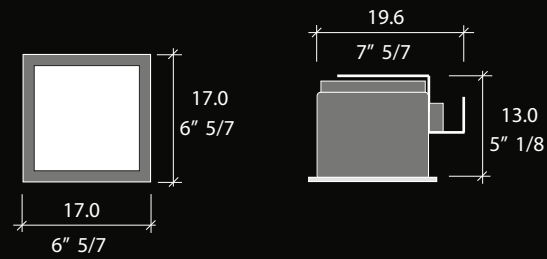

Lampada ad incasso per solo cartongesso a luce
diretta disponibile nella sola versione a plafone.
Diffusore in metacrilato satinato bianco sporgente
5 mm dal muro a copertura totale della struttura.
Disponibile con luce fluorescente 2x18W, o con luce
fluorescente 2x18W più luce Led in RGB da 2,4W.

Recessed lamp with direct light only for plasterboard
available in the ceiling version.

5 mm outstanding white satin methacrylate diffuser
which covers the whole frame.

It is available with fluorescent 2x18W bulb, or with
fluorescent 2x18W bulb plus RGB 2,4W Led.

Lampe à encastrer avec une lumière directe,
disponible dans une version plafond gyproc.
Un diffuseur en méthacrylate, satin blanc, de 5mm
couvre toute la structure interne. Disponible dans
des versions 2x18W, ou fluorisante 2x18W
avec RGB 2,4 led.

RGB = Led 2,4W

Art nr	cm	inch
Sky U17 E	15,1x15,1	6"x 6"
Sky U17 E+RGB	15,1x15,1	6"x 6"