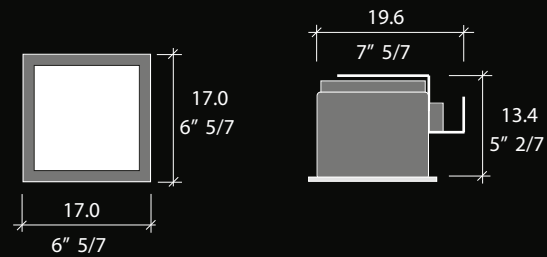

Art nr	24V	W	IP
Sky U17 E+RGB	LED+Gx24q-2	2,4+2x18	40