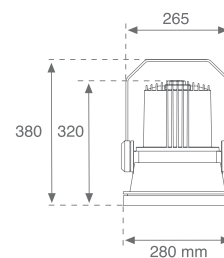

## SHOT 280

SHOT 280 strålkastare med kallhamrad reflektor för bruk över gångstråk eller andra platser som kräver en bred ljusbild. SHOT 280 har en gjuten armaturstomme i aluminium som polyester lackerats i en texturerad grå kulör. Försedd med skaktåligt skyddsglas i hårdat tempererat utförande. Alla skruvar och infästningar har rostfria skruvar och silikon packningar som säkerställer IP65. För 35-70w HIT

SHOT 280 strålkastare med bred ljusbild  
SHOT 280 projector with road reflector

Lamp	Drivdon /Gear	Ref	Color	W	Plum
	Konventionellt don	75.01.07.3	■	35	55,2W
	Electromagnetic	75.01.13.3	■	70	87,4W

### Tillbehör Accessories

Detalle / Detail	Ref	Color	L mm	Detalle / Detail	Ref	Color
	75.07.43.2	■	250		75.03.31.2	■
	96.08.36.3	■	1 Shot			
Aluminium anchorage for Ø120-130mm column	96.07.36.3	■	2 Shot			