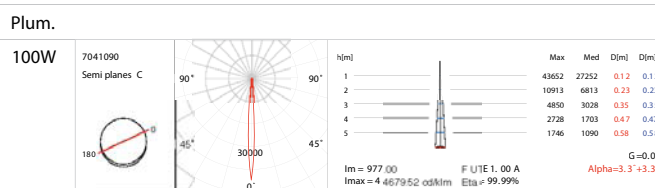

Lampa.	Drivdon /Gear	Ref	Färg	W	Plum.

Elektroniskt
Electronic

70.41.09.0

□

1 x 100