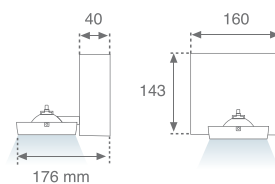

MULTI SPACE vägglampa här i singel  
Utförande. Roterbar 40° samt vinklingsbar  
Tillverkad i gjuten aluminium som lackerats  
i en strukturerad färg, vit. Finns i två versioner  
QR-111 o CDM-R111

Individual wall fitting, fitted with reflector lamp QR-1 11 or CDM-R111 for areas where accent light is required. Manufactured in die cast aluminium and lacquered in textured matt white. Its pivot allows a rotation of 40° towards the upper hemisphere.