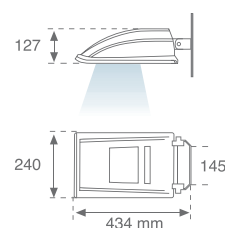

MINI PROA LED

MINI PROA LED med direkt ljus. Symetrisk ljusbild och med väl avkylda Led enheter. Armaturhuset i gjuten aluminium som lackerats i texturerad grå kulör. Försedd med tempererat skyddsglas. Finns i olika utföranden. En färgsutförande i vit, röd, grön, blå samt i RGB utförande färgväxling enligt önskemål i två olika utföranden. En med tryckknapps styrning, samt en med RGB fjärrkontroll.

MINI PROA direct radiation luminaire with flood optics. Manufactured from injected aluminium, lacquered in texturised grey polyester, with a tempered glass protector. For one-colour LEDs, available in white, blue, green and red. There are also models for RGB LEDs, one that is controlled by a pushbutton and another controlled by RGB remote control.