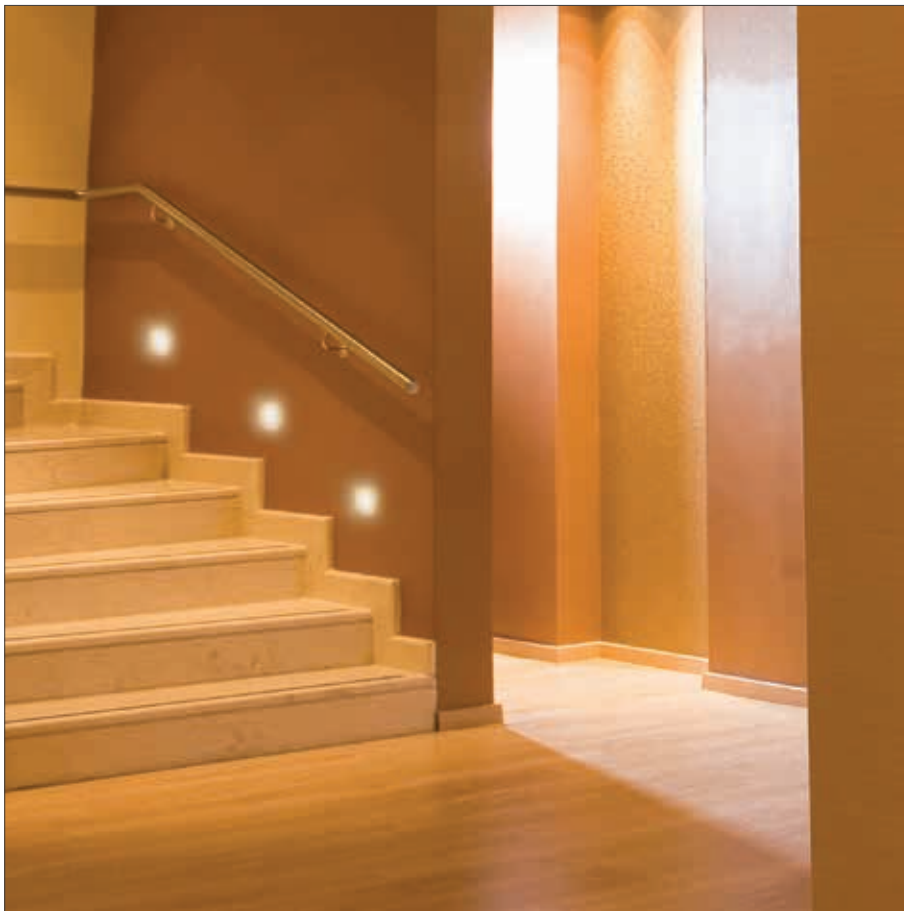

Point 2 AS è ideale per l'illuminazione di passaggi, scale e disimpegni.

*Point 2 AS is ideal for lighting passageways, stairs and hallways.*

Point 2 AS ha una profondità d'incasso a parete di soli 2 cm.