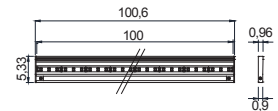

20803 14W 60 LED 4000K CRI > 85 $\blacktriangle$ 120° $\curvearrowright$ 1400 lm 12V reattore elettronico remoto electronic control gear remote LED incluso LED included

Finiture / Finish > alluminio naturale / matt white aluminum **20803.48**

ACCESSORI / ACCESSORIES

Alimentatore 12V da ordinare separatamente / 12V Power supply to be ordered separately.

Altri colori non standard sono disponibili con sovrapprezzo / Other non-standard colors are available with surcharge.

A richiesta sono disponibili LED con temperature di colore diverse. / Upon request are available LED with different colours temperatures.

Legenda Simboli / Legend $\blacktriangle$ Apertura del fascio luminoso / Beam width $\curvearrowright$ Orientabile / Adjustable Dimmerabile / Dimmable