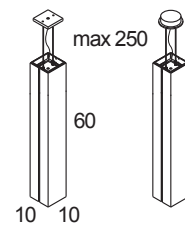

20319 10W 1 LED 3000K CRI > 85 40° 1000 lm 230/240 V 50/60 Hz alimentatore elettronico incluso
electronic ballast included LED incluso
LED included

Finiture / Finish > bianco opaco / matt white **20319.01**