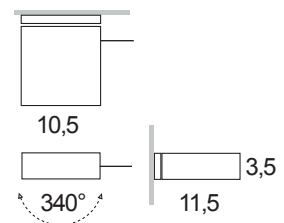

20201 3W 1 LED 3000K CRI > 85 $\blacktriangle$ 120° $\curvearrowright$ 360° 300 lm 110/240V 50/60 Hz alimentatore elettronico incluso / electronic ballast included LED incluso / LED included

Finiture / Finish > bianco opaco / matt white **20201.01** grigio argento opaco / matt silver grey **20201.19** cromo lucido / chrome **20201.50**

Altri colori non standard sono disponibili con sovrapprezzo / Other non-standard colors are available with surcharge.

A richiesta sono disponibili LED con temperature di colore diverse. / Upon request are available LED with different colours temperatures.

Legenda Simboli / Legend $\blacktriangle$ Apertura del fascio luminoso / Beam width $\curvearrowright$ Orientabile / Adjustable Dimmerabile / Dimmable