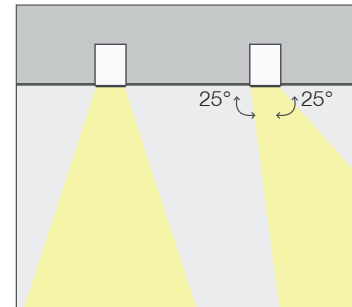

Il sistema Adam permette la modularità sino a 4 teste. Queste ultime possono avere una doppia orientabilità sino a $25^{\circ}+25^{\circ}$. La peculiarità delle ottiche è Twist & Lock (gira e blocca). Si sostituiscono facilmente e consentono la massima flessibilità anche ad apparecchi montati.

The Adam modular fixture system holds up to 4 fixture heads which are adjustable on both axes up to 25° . Twist and lock optics are installed in an instant without tools, are easily replaced and allow maximum flexibility in new and existing applications.