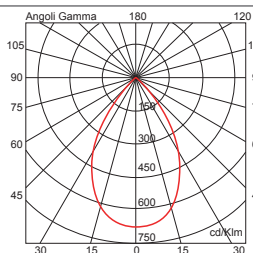

BOX 1 C OR 2L LED soffitto / ceiling

IP20 - Classe I / Class I - CE / F

Emissione a fascio largo / Wide beam

20902 2 x 8W 2 LED 3000K CRI > 85 40° 25°+25° 1800 lm 120/240V 50/60 Hz **alimentatore elettronico incluso**
electronic ballast included **LED incluso**
LED included

Finiture / Finish > bianco opaco / matt white **20902.01**

Altri colori non standard sono disponibili con sovrapprezzo / Other non-standard colors are available with surcharge.