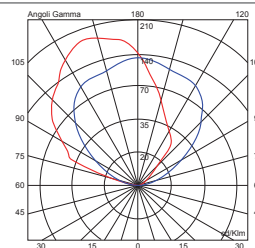

ZERO 1 SR LED parete / wall

IP20 - Classe I / Class I - CE / F

Emissione a fascio asimmetrico / Asymmetric beam