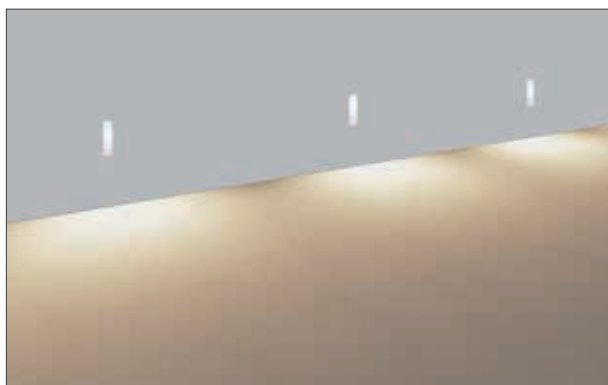

L'altezza ideale di installazione è di 30/40cm dal pavimento. L'interdistanza fra un prodotto e l'altro è circa 2 mt.

Ideal installation is 30/40cm (11.5"/15.75") above the floor.