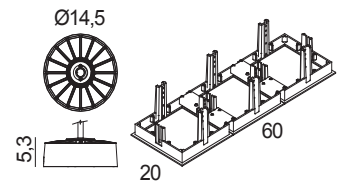

JET 2 R OR LED + FRAME 3L incasso soffitto / ceiling recessed

IP20 - Classe III / Class III - CE / F

3 x 21101 3x26W 3 LED 3000K CRI > 85 50° $25^\circ+25^\circ$ 6600 lm 12V 50/60 Hz alimentatore elettronico non incluso / electronic ballast not included LED incluso / LED included

Finiture / Finish > bianco opaco / matt white **3 x 21101.01 + 21123.01** cornice 3 L / frame 3 L

Altri colori non standard sono disponibili con sovrapprezzo / Other non-standard colors are available with surcharge.

L'alimentatore non è incluso e deve essere ordinato separatamente / Electronic ballast is not included and it must be ordered separately.

Altri colori non standard sono disponibili con sovrapprezzo / Other non-standard colors are available with surcharge.

A richiesta sono disponibili LED con temperature di colore diverse. / Upon request are available LED with different colours temperatures.

Legenda Simboli / Legend Apertura del fascio luminoso / Beam width Orientabile / Adjustable Dimmerabile / Dimmable