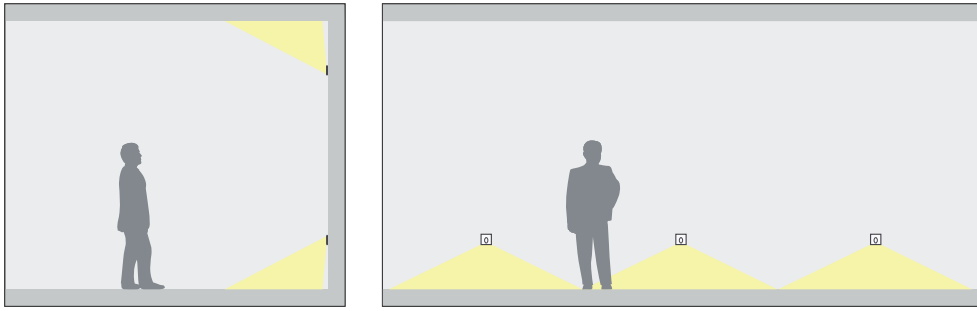

Point AS è ideale per essere incassato nel muro ad un'altezza fra i 20 e 40 cm.

Point 1 è ideale per essere incassato nel muro ad un'altezza fra i 20 e 40 cm.