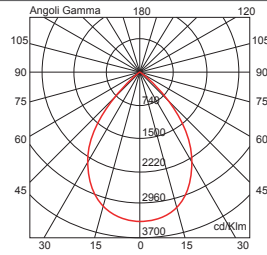

20904 4 x 20W 4 LED 3000K CRI > 85 60° 25°+25° 8000 lm 120/240V 50/60 Hz alimentatore elettronico incluso / electronic ballast included LED incluso / LED included

Finiture / Finish > bianco opaco / matt white **20904.01**

Altri colori non standard sono disponibili con sovrapprezzo / Other non-standard colors are available with surcharge.

ACCESSORI / ACCESSORIES