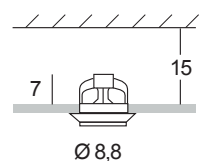

Ø 8,8
Ø 7,7 dimensione foro per incasso
cut out hole dimension

06076 6W 1 LED 3000K CRI > 85 40° 520 lm 350mA 19V trasformatore remoto separato separate item transformer remote LED incluso LED included

Finiture / Finish > □ bianco opaco / matt white **06076.01** ■ grigio argento opaco / matt silver grey **06076.19**

ACCESSORI / ACCESSORIES

22012 Alimentatore 50W 350mA IP20 (max 8 LED) / 50W 350mA power supply unit IP20 (max 8 LED)

22013 Alimentatore 100W 350mA IP20 (max 16 LED) / 100W 350mA power supply unit IP20 (max 16 LED)

Altri colori non standard sono disponibili con sovrapprezzo / Other non-standard colors are available with surcharge.

A richiesta sono disponibili LED con temperature di colore diverse. / Upon request are available LED with different colours temperatures.

Legenda Simboli / Legend ▲ Apertura del fascio luminoso / Beam width ↺ Orientabile / Adjustable ▼ Dimmerabile / Dimmable