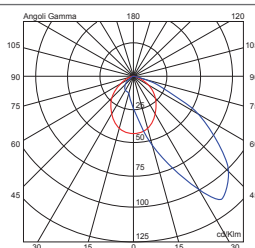

ZERO BLADE TRIMLESS LED incasso parete / wall recessed

IP20 - Classe I / Class I - CE / F

Emissione asimmetrico / Asymmetric beam