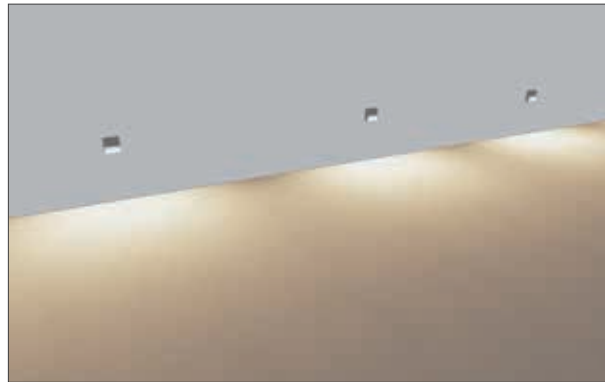

L'altezza ideale di installazione è di 30/40cm dal pavimento. L'interdistanza fra un prodotto e l'altro è circa 2 mt.

Ideal installation is 30/40cm (11.5"/15.75") above the floor.