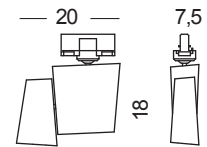

01768 11W 1 LED 3000K CRI > 85 $\triangle$ 40° $\curvearrowright$ 90°+90° 1100 lm 230/240V 50/60 Hz alimentatore elettronico incluso / electronic ballast included LED incluso / LED included

Finiture / Finish > ☐ bianco opaco / matt white **01768.01** ☒ grigio argento opaco / matt silver grey **01768.19**