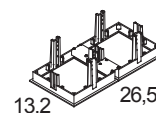

ADAM 1 R LED + FRAME 2L incasso soffitto / ceiling recessed

IP20 - Classe III / Class III - CE / F

2 x 20309 2x10W 1 LED 3000K CRI > 85 60° $25^\circ+25^\circ$ 2000 lm 12V 50/60 Hz alimentatore elettronico non incluso electronic ballast included LED incluso LED included

Adam 1 R 11 OR LED FRAME Finiture / Finish > bianco opaco / matt white **2 x 20309.01 + 20322.01** cornice 2 L / frame 2 L

Adam 1 R 25 OR LED FRAME Finiture / Finish > bianco opaco / matt white **2 x 20311.01 + 20322.01** cornice 2 L / frame 2 L

L'alimentatore non è incluso e deve essere ordinato separatamente / Electronic ballast is not included and it must be ordered separately.