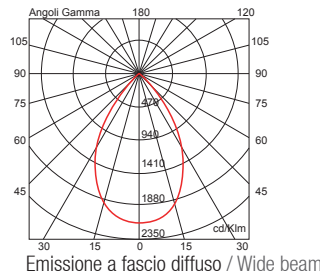

JET 2 R OR LED + FRAME 2L incasso soffitto / ceiling recessed

IP20 - Classe III / Class III - CE / F

2 x 21101 2x26W 2 LED 3000K CRI > 85 50° $25^\circ+25^\circ$ 4400 lm 12V 50/60 Hz alimentatore elettronico non incluso / electronic ballast included LED incluso / LED included

Finiture / Finish > bianco opaco / matt white **2 x 21101.01 + 21122.01** cornice 2 L / frame 2 L

Altri colori non standard sono disponibili con sovrapprezzo / Other non-standard colors are available with surcharge.

L'alimentatore non è incluso e deve essere ordinato separatamente / Electronic ballast is not included and it must be ordered separately.