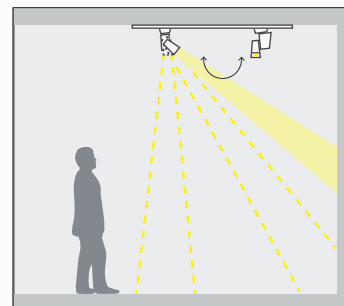

*Diamond is composed of two separate and adjustable components, making orientation possible on both the vertical and horizontal axes.*

L'estrema versatilità del Diamond nella versione a binario permette di orientare il puntamento del proiettore praticamente in qualsiasi direzione.