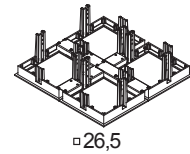

4 x 20309 4x10W 1 LED 3000K CRI > 85 60° 25°+25° 4000 lm 12 V 50/60 Hz alimentatore elettronico non incluso / electronic ballast not included LED incluso / LED included

Adam 1 R 11 OR LED FRAME Finiture / Finish > bianco opaco / matt white **4 x 20309.01 + 20324.01** cornice 4 L SQ / frame 4 L SQ

Adam 1 R 25 OR LED FRAME Finiture / Finish > bianco opaco / matt white **4 x 20311.01 + 20324.01** cornice 4 L SQ / frame 4 L SQ

L'alimentatore non è incluso e deve essere ordinato separatamente / Electronic ballast is not included and it must be ordered separately.

ACCESSORI / ACCESSORIES

- **22001** Alimentatore 10W 350mA IP20 (max 1 LED) / 10W 350mA power supply unit IP20 (max 1 LED)
- **22002** Alimentatore 20W 350mA IP20 (max 2 LED) / 20W 350mA power supply unit IP20 (max 2 LED)
- **22003** Alimentatore 60W 350mA IP20 (max 3 LED) / 60W 350mA power supply unit IP20 (max 3 LED)
- **22004** Alimentatore 100W 350mA IP20 (max 4 LED) / 100W 350mA power supply unit IP20 (max 4 LED)

Altri colori non standard sono disponibili con sovrapprezzo / Other non-standard colors are available with surcharge.

A richiesta sono disponibili LED con temperature di colore diverse. / Upon request are available LED with different colours temperatures.

Legenda Simboli / Legend Apertura del fascio luminoso / Beam width Orientabile / Adjustable