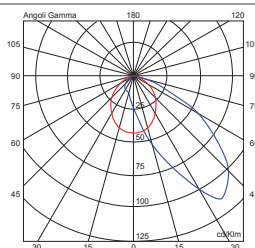

ZERO BLADE FRAME LED incasso parete / wall recessed

IP20 - Classe I / Class I - CE / F

Emissione asimmetrico / Asymmetric beam