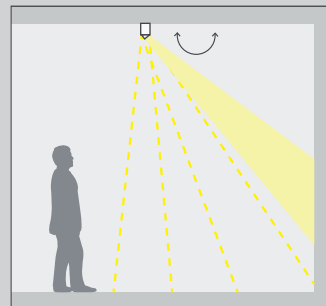

Grazie alla doppia orientabilità di tutte le teste, il sistema modulare di Box 2 permette di illuminare più zone e con fascio direzionabile.

*Thanks to the adjustability on both axes of all of the fixture heads, the Box 2 modular system allows for illumination of multiple zones with directional beams.*