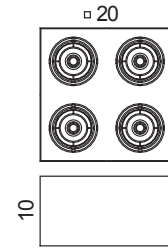

20904 4 x 8W 4 LED 3000K CRI > 85 40° $25^\circ+25^\circ$ 3600 lm 120/240V 50/60 Hz alimentatore elettronico incluso / electronic ballast included LED incluso / LED included

Finiture / Finish > ☐ bianco opaco / matt white **20904.01**

Altri colori non standard sono disponibili con sovrapprezzo / Other non-standard colors are available with surcharge.