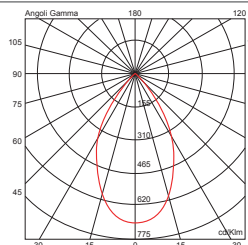

Emissione a fascio medio / Medium beam