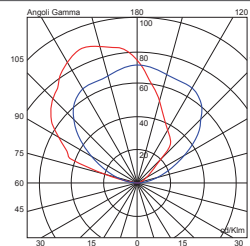

Emissione a fascio asimmetrico / Asymmetric beam