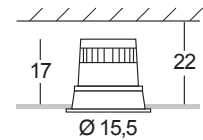

Ø 15,5 dimensione foro per incasso cut out hole dimension

05013 39W 1 LED 3000K CRI > 85 60° 3100 lm 220-240V 50/60 Hz alimentatore elettronico remoto incluso electronic ballast remote included LED incluso LED included

Finiture / Finish > ☐ bianco opaco / matt white **05013.01** ☒ grigio argento opaco / matt silver grey **05013.19**