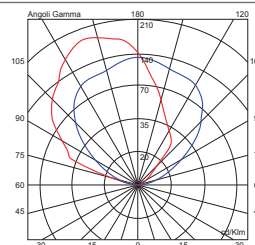

ZERO 1 LED parete / wall

IP20 - Classe I / Class I - CE / F

Emissione a fascio asimmetrico / Asymmetric beam