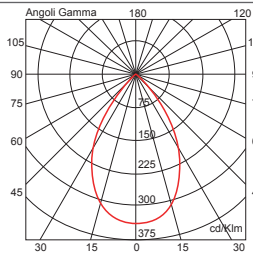

BOX 1 C OR 1L LED soffitto / ceiling

IP44 - Classe I / Class I - CE / F

Emissione a fascio largo / Wide beam

20901 8W 1 LED 3000K CRI > 85 40° 25°+25° 900 lm 120/240V 50/60 Hz **alimentatore elettronico incluso**
electronic ballast included **LED incluso**
LED included

Finiture / Finish > bianco opaco / matt white **20901.01**

Altri colori non standard sono disponibili con sovrapprezzo / Other non-standard colors are available with surcharge.