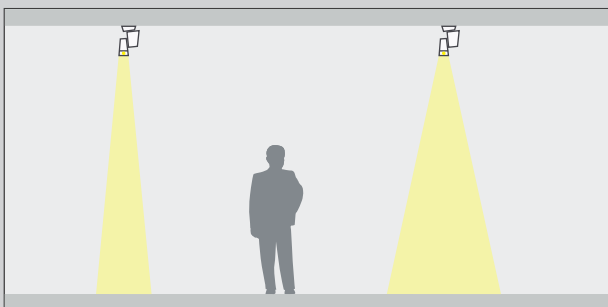

*Separate body and fixture head provide adjustability on both horizontal and vertical axes.*

20°

40°

Diamond è dotato di un riflettore standard 20° (fascio medio). Un secondo riflettore di 40° (fascio diffuso) è incluso nella confezione e facilmente intercambiabile.