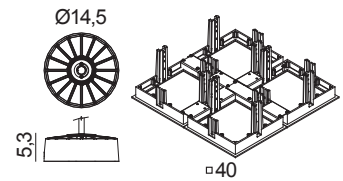

4 x 21101 4x26W 4 LED 3000K CRI > 85 50° 25°+25° 8800 lm 12 V 50/60 Hz alimentatore elettronico non incluso / electronic ballast not included LED incluso / LED included

Finiture / Finish > bianco opaco / matt white **4 x 21101.01 + 21124.01** cornice 4 L SQ / frame 4 L SQ

Altri colori non standard sono disponibili con sovrapprezzo / Other non-standard colors are available with surcharge.

L'alimentatore non è incluso e deve essere ordinato separatamente / Electronic ballast is not included and it must be ordered separately.