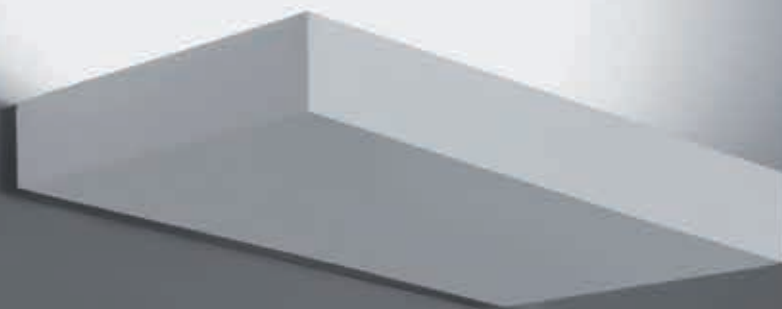

# ZERO 1 LED

design Francesco Brivio

Lampada da parete a luce indiretta dalla forma semplice e geometrica. Adatta per l'illuminazione di piccoli spazi. Corpo in pressofusione d'alluminio verniciato a liquido previo trattamento di fondo che garantisce una lunga protezione nel tempo. Parabola in alluminio purissimo (99.5%) ad emissione asimmetrica. Disponibile fissa o orientabile sull'asse orizzontale.