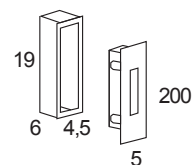

21801 4W 1 LED 3000K CRI > 85 $\blacktriangle$ 120° $\curvearrowright$ 400 lm 220/240V 50/60 Hz alimentatore elettronico incluso / electronic ballast included $\bullet$ LED incluso / LED included

Finiture / Finish > ☐ bianco opaco / matt white **21801.01** ☒ grigio argento opaco / matt silver grey **21801.19**