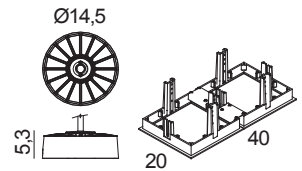

JET 2 R OR LED + FRAME 2L incasso soffitto / ceiling recessed

IP20 - Classe III / Class III - CE / F

2 x 21101 2x26W 2 LED 3000K CRI > 85 50° $25^\circ+25^\circ$ 4400 lm 12V 50/60 Hz alimentatore elettronico non incluso / electronic ballast included LED incluso / LED included

Finiture / Finish > bianco opaco / matt white **2 x 21101.01 + 21122.01** cornice 2 L / frame 2 L

Altri colori non standard sono disponibili con sovrapprezzo / Other non-standard colors are available with surcharge.

L'alimentatore non è incluso e deve essere ordinato separatamente / Electronic ballast is not included and it must be ordered separately.