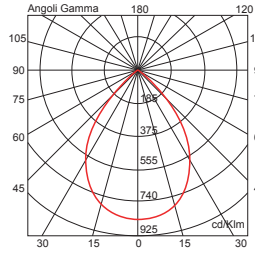

BOX 2 C OR 1L LED soffitto / ceiling

IP44 - Classe I / Class I - CE / F

Emissione a fascio largo / Wide beam

21001 20W 1 LED 3000K CRI > 85 60° 25°+25° 2000 lm 120/240V 50/60 Hz alimentatore elettronico incluso / electronic ballast included LED incluso / LED included

Finiture / Finish > ☐ bianco opaco / matt white **21001.01**

Altri colori non standard sono disponibili con sovrapprezzo / Other non-standard colors are available with surcharge.