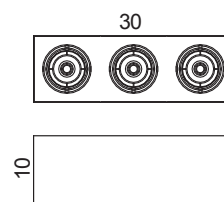

BOX 1 C OR 3L LED soffitto / ceiling

IP44 - Classe I / Class I - CE / F

Emissione a fascio largo / Wide beam

20903 3 x 8W 3 LED 3000K CRI > 85 40° 25°+25° 2700 lm 120/240V 50/60 Hz **alimentatore elettronico incluso**
electronic ballast included **LED incluso**
LED included

Finiture / Finish > bianco opaco / matt white **20903.01**

Altri colori non standard sono disponibili con sovrapprezzo / Other non-standard colors are available with surcharge.

Altri colori non standard sono disponibili con sovrapprezzo / Other non-standard colors are available with surcharge.

A richiesta sono disponibili LED con temperature di colore diverse. / Upon request are available LED with different colours temperatures.

Legenda Simboli / Legend Apertura del fascio luminoso / Beam width Orientabile / Adjustable Dimmerabile / Dimmable