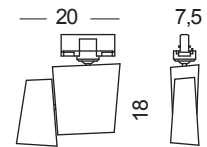

01768 11W 1 LED 3000K CRI > 85 $\triangle$ 20° $\curvearrowright$ 90°+90° 1100 lm 230/240V 50/60 Hz alimentatore elettronico incluso / electronic ballast included LED incluso / LED included

Finiture / Finish > ☐ bianco opaco / matt white **01768.01** ☒ grigio argento opaco / matt silver grey **01768.19**