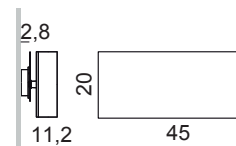

05391

2 X 19W

LED

3000K

CRI > 85

120°

2500 lm

230/240V 50/60 Hz

alimentatore elettronico incluso
electronic ballast included

LED incluso
LED included

Finiture / Finish > bianco opaco / matt white **05391.01**

grigio argento opaco / matt silver grey **05391.19**

Altri colori non standard sono disponibili con sovrapprezzo / Other non-standard colors are available with surcharge.

A richiesta sono disponibili LED con temperature di colore diverse. / Upon request are available LED with different colours temperatures.

Legenda Simboli / Legend Apertura del fascio luminoso / Beam width Orientabile / Adjustable Dimmerabile / Dimmable