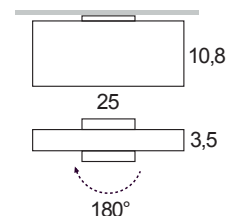

05556 26W 1 LED 3000K CRI > 85 $\triangle$ 120° $\curvearrowright$ 180° 2300 lm 110/240/277 V 50/60 Hz alimentatore dimmerabile elettronico incluso LED incluso
dimmerable electronic ballast included LED included

Finiture / Finish > bianco opaco / matt white **05556.01** grigio argento opaco / matt silver grey **05556.19** cromo lucido / chrome **05556.50**

Altri colori non standard sono disponibili con sovrapprezzo / Other non-standard colors are available with surcharge.

A richiesta sono disponibili LED con temperature di colore diverse. / Upon request are available LED with different colours temperatures.

Legenda Simboli / Legend $\triangle$ Apertura del fascio luminoso / Beam width $\curvearrowright$ Orientabile / Adjustable Dimmerabile / Dimmable