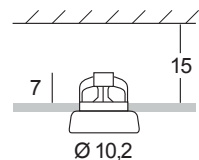

Ø 10,2
Ø 7,7 dimensione foro per incasso
cut out hole dimension

06071 6W 1 LED 3000K CRI > 85 40° 520 lm 350mA 19V trasformatore remoto separato separate item transformer remote LED incluso LED included

Finiture / Finish > □ acidato trasparente / acid-etched clear **06071.79**