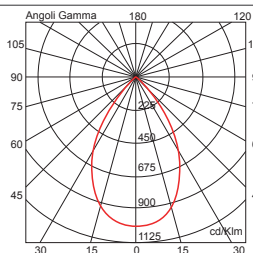

BOX 1 C OR 3L LED soffitto / ceiling

IP44 - Classe I / Class I - CE / F

Emissione a fascio largo / Wide beam

20903 3 x 8W 3 LED 3000K CRI > 85 40° 25°+25° 2700 lm 120/240V 50/60 Hz **alimentatore elettronico incluso**
electronic ballast included **LED incluso**
LED included

Finiture / Finish > bianco opaco / matt white **20903.01**

Altri colori non standard sono disponibili con sovrapprezzo / Other non-standard colors are available with surcharge.

Altri colori non standard sono disponibili con sovrapprezzo / Other non-standard colors are available with surcharge.

A richiesta sono disponibili LED con temperature di colore diverse. / Upon request are available LED with different colours temperatures.

Legenda Simboli / Legend Apertura del fascio luminoso / Beam width Orientabile / Adjustable Dimmerabile / Dimmable