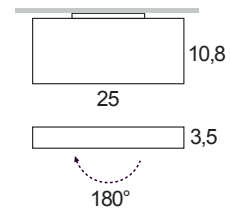

05557 26W 1 LED 3000K CRI > 85 $\triangle$ 120° $\curvearrowright$ 180° 2300 lm 110/240/277 V 50/60 Hz alimentatore dimmerabile elettronico incluso LED incluso
dimmerable electronic ballast included LED included

Finiture / Finish > bianco opaco / matt white **05557.01** grigio argento opaco / matt silver grey **05557.19** cromo lucido / chrome **05557.50**