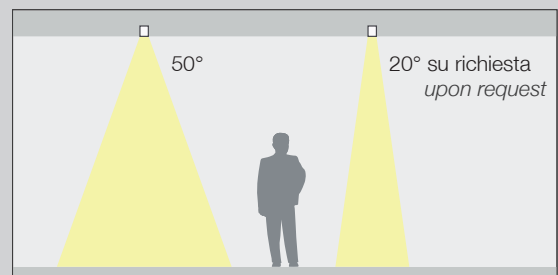

Jet 2 è dotato di un riflettore standard 50° (fascio largo). Su richiesta disponibile un secondo riflettore di 20° (fascio stretto).

Jet 2 comes with a standard 50° reflector. Upon request, it's available a second reflector of 20°, spot beam.