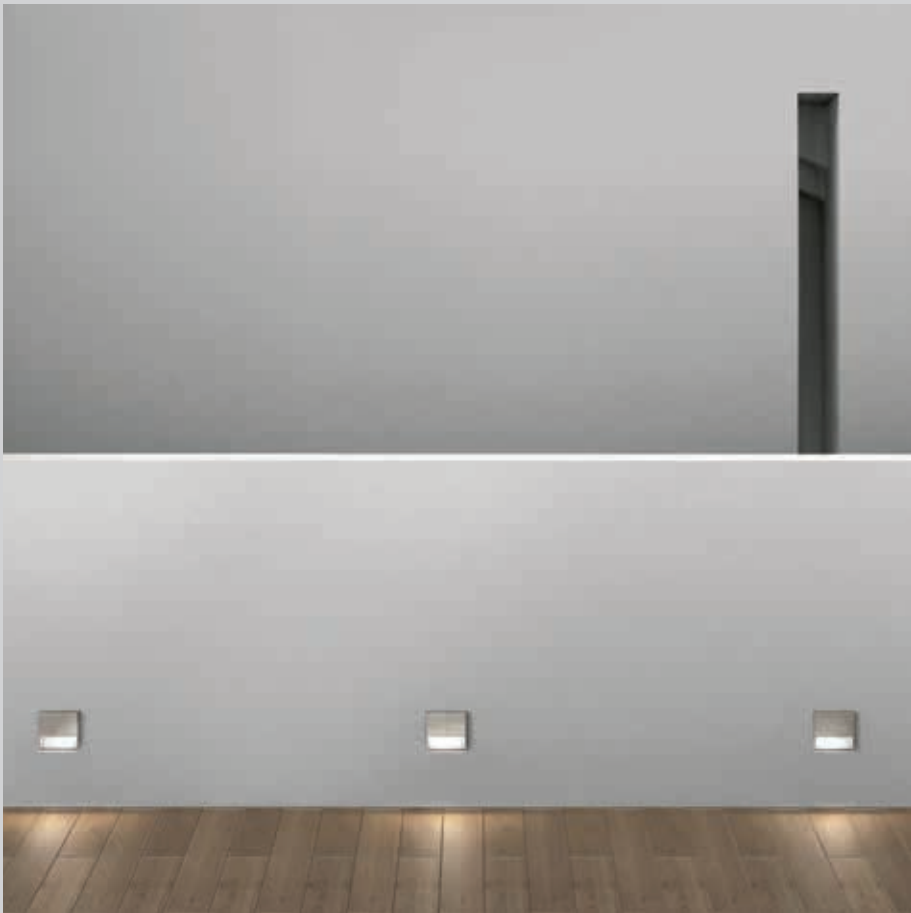

# ZERO 2 LED

design Francesco Brivio

Lampada da parete a luce indiretta dalla forma semplice e geometrica. Adatta per l'illuminazione di spazi commerciali. Corpo in pressofusione d'alluminio verniciato a polveri previo trattamento di fondo che garantisce una lunga protezione nel tempo. Parabola in alluminio purissimo (99.5%) ad emissione asimmetrica. Disponibile fissa o orientabile sull'asse orizzontale.

# ZERO AMICA LED

design Francesco Brivio

Lampade da parete a luce indiretta per creare effetti scenografici ed illuminare passaggi e corridoi. Corpo in pressofusione d'alluminio verniciato a polveri previo trattamento di fondo che garantisce una lunga protezione nel tempo. Parabola in alluminio purissimo (99.5%) ad emissione asimmetrica verso il basso. Funzionamento a tensione di rete con alimentatore elettronico incorporato, ove previsto.

*Wall lamp with indirect light distribution creates scenic effects while lighting passageways and hallways. Body in cast aluminum finished in power coat paint with under layer protection which guarantees protection over time. Super pure aluminum (99.5%) reflector emits indirect light downwards. Functions on main voltage, integral power supply included where needed.*

La luce direzionata verso il basso consente di illuminare solo dove è richiesto.

*Downward light distribution puts the light only where needed.*

L'altezza ideale di installazione è di 30/40cm dal pavimento. L'interdistanza fra un prodotto e l'altro è circa 2 mt.