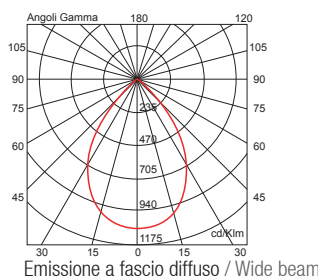

Legenda Simboli / Legend Apertura del fascio luminoso / Beam width Orientabile / Adjustable

ADAM 2 R LED + TRIMLESS 1L incasso soffitto / ceiling recessed

IP20 - Classe III / Class III - CE / F

19 inside