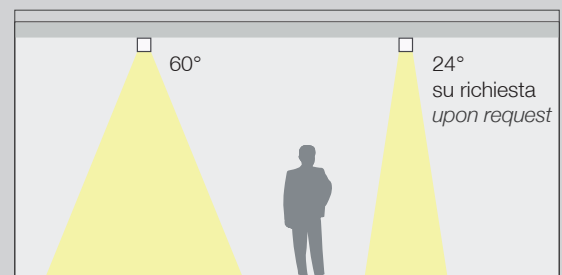

Box viene fornito con un riflettore standard a 60°. Su richiesta è disponibile un secondo riflettore di 24° (fascio medio).

Box comes with a standard 60° reflector. Upon request, it's available a second reflector of 24°, medium beam.

60°

24°