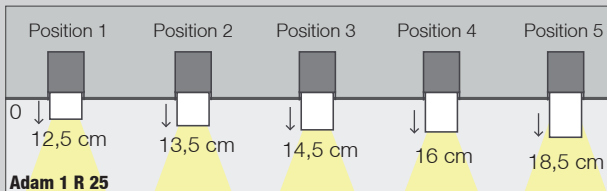

Adam versione ad incasso è dotato di un sistema telescopico. Sono disponibili due moduli versione 11 e versione 25. Il modulo 11 può essere installato arretrato di 1cm e fino a 5cm sporgente rispetto al soffitto. Il modulo 25 può essere installato sporgente rispetto al soffitto da 12.5cm sino a 18.5cm. Inoltre è possibile regolare l'ottica interna in 3 diverse posizioni: a filo estruso, arretrata di 1cm ed arretrata di 3 cm per consentire un ottimale confort visivo.