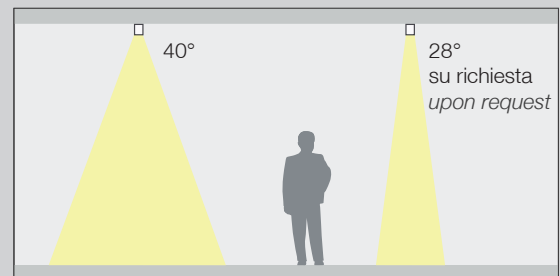

Adam viene fornito con un riflettore standard a 60°. Su richiesta è disponibile un secondo riflettore di 28° (fascio medio).

Adam comes with a standard 60° reflector. Upon request, it's available a second reflector of 28°, medium beam.