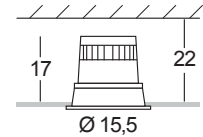

Ø 15,5 dimensione foro per incasso cut out hole dimension

20601 26W 1 LED 3000K CRI > 85 60° 2100 lm 220-240V 50/60 Hz alimentatore elettronico remoto incluso electronic ballast remote included LED incluso LED included

Finiture / Finish > ☐ bianco opaco / matt white **20601.01** ☒ grigio argento opaco / matt silver grey **20601.19**

RADIUS LED incasso soffitto / ceiling recessed

Raffreddamento passivo / Passive cooling

IP43 - Classe II / Class II - CE / F