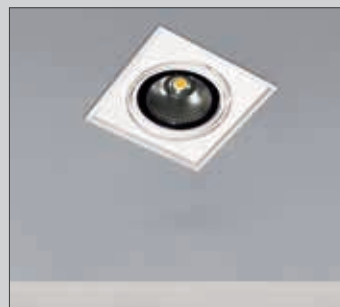

Adam 2 è un vero sistema a 4 teste telescopiche. Quest'ultime possono avere una doppia orientabilità ($25^{\circ}+25^{\circ}$). La peculiarità delle ottiche è Twist & Lock (gira e blocca). Si sostituiscono facilmente e consentono la massima flessibilità anche ad apparecchi montati.

The Adam modular fixture system holds up to 4 fixture heads which are adjustable on both axes up to 25° . Twist and lock optics are installed in an instant without tools, are easily replaced and allow maximum flexibility in new and existing applications.