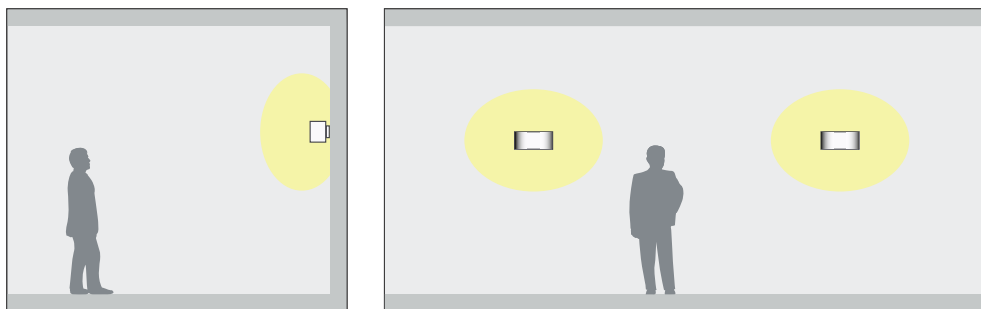

# ZERO 2 LED

design Francesco Brivio

Lampada da parete a luce indiretta dalla forma semplice e geometrica. Adatta per l'illuminazione di spazi commerciali. Corpo in pressofusione d'alluminio verniciato a polveri previo trattamento di fondo che garantisce una lunga protezione nel tempo. Parabola in alluminio purissimo (99.5%) ad emissione asimmetrica. Disponibile fissa o orientabile sull'asse orizzontale.

La luce radente prodotta consente di ottenere un'illuminazione indiretta morbida senza abbagliamento.

*Indirect light distribution provides soft, glare-free light.*

Quando l'apparecchio non è in funzione risulta essere un ottimo elemento d'arredo.

*Even when unlit, the Princess adds a design element to any room.*

L'altezza ideale di installazione è circa 2 m dal pavimento. Princess è ideale come luce d'ambiente, grazie all'emissione molto diffusa.