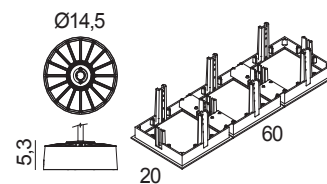

JET 2 R OR LED + TRIMLESS 3L incasso soffitto / ceiling recessed

IP20 - Classe III / Class III - CE / F

3 x 21101 3x26W 3 LED 3000K CRI > 85 50° 25°+25° 6600 lm 12 V 50/60 Hz alimentatore elettronico non incluso / electronic ballast not included LED incluso / LED included

Finiture / Finish > bianco opaco / matt white **3 x 21101.01 + 21133.01** senza cornice 3 L / trimless 3 L

L'alimentatore non è incluso e deve essere ordinato separatamente / Electronic ballast is not included and it must be ordered separately.

Altri colori non standard sono disponibili con sovrapprezzo / Other non-standard colors are available with surcharge.

A richiesta sono disponibili LED con temperature di colore diverse. / Upon request are available LED with different colours temperatures.

Legenda Simboli / Legend Apertura del fascio luminoso / Beam width Orientabile / Adjustable