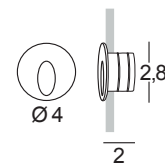

Ø 2,2 dimensione foro per incasso
cut out hole dimension

20505 2W 1 LED 4000K CRI > 85 $\blacktriangle$ 120° $\curvearrowright$ 180 lm 350 / 500 mA reattore elettronico remoto
electronic control gear remote ● LED incluso
LED included

Finiture / Finish > cromo lucido / chrome **20505.50** Diffusore in vetro temprato acidato / Frosted glass diffuser