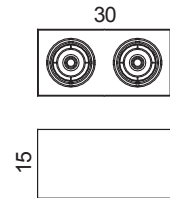

BOX 2 C OR 2L LED soffitto / ceiling

IP44 - Classe I / Class I - CE / F

Emissione a fascio largo / Wide beam

21002 2 x 20W 2 LED 3000K CRI > 85 60° 25°+25° 4000 lm 120/240V 50/60 Hz alimentatore elettronico incluso / electronic ballast included LED incluso / LED included

Finiture / Finish > ☐ bianco opaco / matt white **21002.01**

Altri colori non standard sono disponibili con sovrapprezzo / Other non-standard colors are available with surcharge.