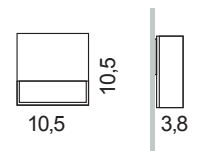

05554 3W 12 LED 3000K CRI > 85 120° 300 lm 110/240V 50/60 Hz alimentatore elettronico incluso / electronic ballast included LED incluso / LED included

Finiture / Finish > bianco opaco / matt white **05554.01** grigio argento opaco / matt silver grey **05554.19** cromo lucido / chrome **05554.50**

Altri colori non standard sono disponibili con sovrapprezzo / Other non-standard colors are available with surcharge.

A richiesta sono disponibili LED con temperature di colore diverse. / Upon request are available LED with different colours temperatures.

Legenda Simboli / Legend Apertura del fascio luminoso / Beam width Orientabile / Adjustable Dimmerabile / Dimmable