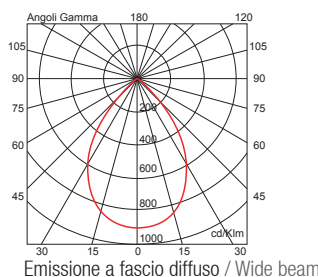

ADAM 1 R LED + FRAME 2L incasso soffitto / ceiling recessed

IP20 - Classe III / Class III - CE / F

2 x 20309 2x10W 1 LED 3000K CRI > 85 60° $25^\circ+25^\circ$ 2000 lm 12V 50/60 Hz alimentatore elettronico non incluso electronic ballast included LED incluso LED included

Adam 1 R 11 OR LED FRAME Finiture / Finish > bianco opaco / matt white **2 x 20309.01 + 20322.01** cornice 2 L / frame 2 L

Adam 1 R 25 OR LED FRAME Finiture / Finish > bianco opaco / matt white **2 x 20311.01 + 20322.01** cornice 2 L / frame 2 L

L'alimentatore non è incluso e deve essere ordinato separatamente / Electronic ballast is not included and it must be ordered separately.