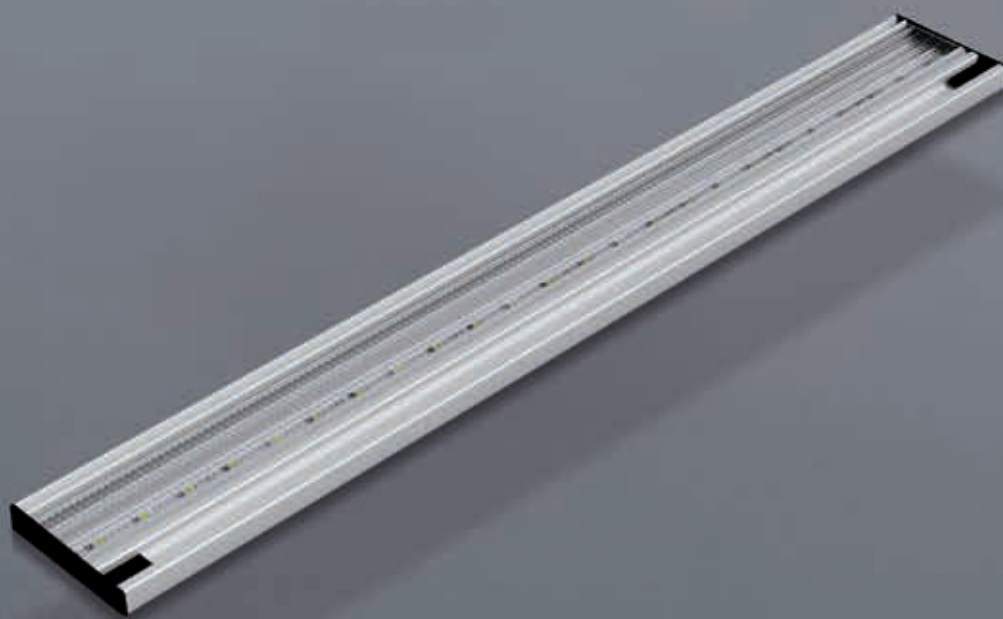

LINEAR LED

design Lucitalia