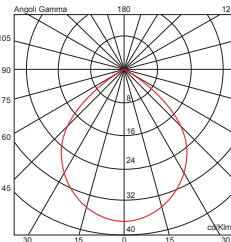

POINT 2 R RD incasso soffitto - parete - suolo / ceiling - wall - inground recessed

IP67 - Classe III / Class III - CE / F

Emissione a fascio diffuso / Wide beam