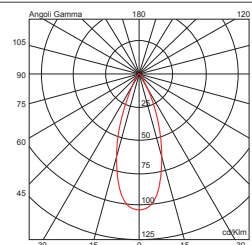

KRIDUE VETROLED incasso soffitto / ceiling recessed

IP20 - Classe III / Class III - CE / F

Emissione a fascio medio / Medium beam