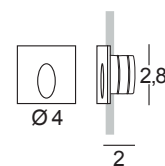

Ø 2,2 dimensione foro per incasso
cut out hole dimension

20506 2W 1 LED 4000K CRI > 85 $\blacktriangle$ 120° $\curvearrowright$ 180 lm 350 / 500 mA reattore elettronico remoto
electronic control gear remote ● LED incluso
LED included

Finiture / Finish > cromo lucido / chrome **20506.50** Diffusore in vetro temprato acidato / Frosted glass diffuser

ACCESSORI / ACCESSORIES

22002 Alimentatore 20W 350mA IP20 (max 10 LED) / 20W 350mA power supply unit IP20 (max 10 LED)

20581 (Per versione incasso parete) Controcassa Ø 40 mm H 60 mm / (for inground recessed version) Ø 40 mm Sleeve H 60 mm

Altri colori non standard sono disponibili con sovrapprezzo / Other non-standard colors are available with surcharge.

A richiesta sono disponibili LED con temperature di colore diverse. / Upon request are available LED with different colours temperatures.

Legenda Simboli / Legend $\blacktriangle$ Apertura del fascio luminoso / Beam width $\curvearrowright$ Orientabile / Adjustable $\blacktriangle$ Dimmerabile / Dimmable