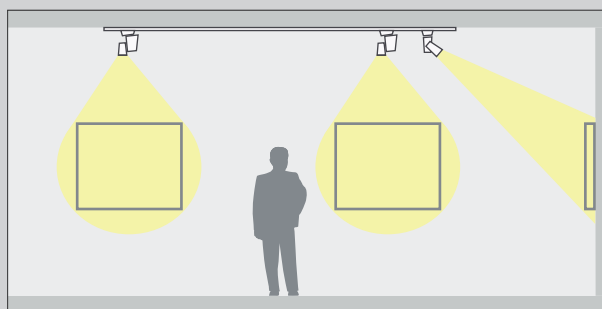

L'estrema versatilità del Diamond nella versione a binario permette di orientare il puntamento del proiettore praticamente in qualsiasi direzione.

Diamond track mount is extremely versatile, allowing for aiming in just about any direction.