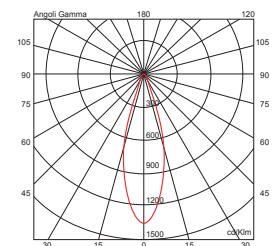

Altri colori non standard sono disponibili con sovrapprezzo / Other non-standard colors are available with surcharge.

A richiesta sono disponibili LED con temperature di colore diverse. / Upon request are available LED with different colours temperatures.

Legenda Simboli / Legend Apertura del fascio luminoso / Beam width Orientabile / Adjustable