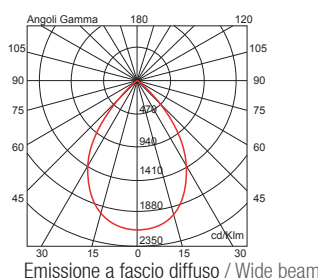

ADAM 2 R LED + FRAME 2L incasso soffitto / ceiling recessed

IP20 - Classe III / Class III - CE / F

2 x 20409 2x26W 2 LED 3000K CRI > 85 $\triangle$ 60° $\curvearrowright$ 25°+25° 4400 lm 12V 50/60 Hz alimentatore elettronico non incluso / electronic ballast included LED incluso / LED included

Adam 2 R 11 OR LED FRAME Finiture / Finish > ☐ bianco opaco / matt white **2 x 20409.01 + 20422.01** cornice 2 L / frame 2 L

Adam 2 R 25 OR LED FRAME Finiture / Finish > ☐ bianco opaco / matt white **2 x 20411.01 + 20422.01** cornice 2 L / frame 2 L

L'alimentatore non è incluso e deve essere ordinato separatamente / Electronic ballast is not included and it must be ordered separately.