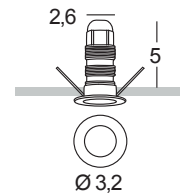

Ø 2,8 dimensione foro per incasso
cut out hole dimension

20501 2,5W max 1 LED 4000K CRI > 85 $\blacktriangle$ 120° $\curvearrowright$ 170 lm 350 / 500 mA max reattore elettronico remoto / electronic control gear remote LED incluso / LED included

Finiture / Finish > Acciaio inox satinato / Frosted stainless steel **20501.40** Finiture / Finish > cromo lucido / chrome **20501.50**

Diffusore in vetro temprato acidato / Frosted glass diffuser

ACCESSORI / ACCESSORIES

22009 Alimentatore IP20 500mA (max 7 LED) / IP20 500mA power supply unit (max 7 LED)

20580 (per versione incasso parete / terra) Controcassa Ø 28 mm H 50 mm / (for wall / inground recessed version) Ø 28 mm Sleeve H 50 mm

Altri colori non standard sono disponibili con sovrapprezzo / Other non-standard colors are available with surcharge.

A richiesta sono disponibili LED con temperature di colore diverse. / Upon request are available LED with different colours temperatures.

Legenda Simboli / Legend $\blacktriangle$ Apertura del fascio luminoso / Beam width $\curvearrowright$ Orientabile / Adjustable $\blacktriangle$ Dimmerabile / Dimmable