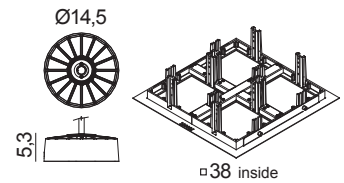

4 x 21101 4x26W 4 LED 3000K CRI > 85 50° 25°+25° 8800 lm 12 V 50/60 Hz alimentatore elettronico non incluso / electronic ballast not included LED incluso / LED included

Finiture / Finish > bianco opaco / matt white **4 x 21101.01 + 21134.01** senza cornice 4 L SQ / trimless 4 L SQ

L'alimentatore non è incluso e deve essere ordinato separatamente / Electronic ballast is not included and it must be ordered separately.