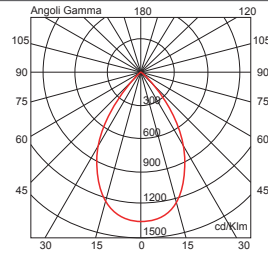

BOX 1 C OR 4L SQ LED soffitto / ceiling

IP20 - Classe I / Class I - CE / F

Emissione a fascio largo / Wide beam