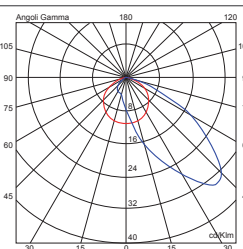

POINT 2 R SQ AS incasso soffitto / ceiling recessed

IP20 - Classe III / Class III - CE / F

Emissione a fascio asimmetrico / Asymmetric beam