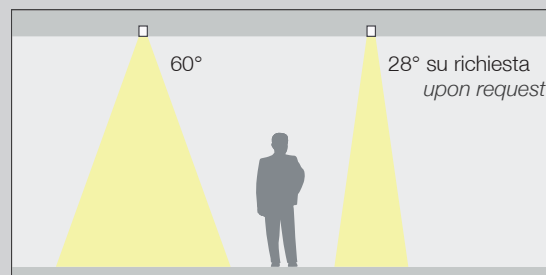

Adam viene fornito con un riflettore standrad a 60°. Su richiesta è disponibile un secondo riflettore di 28° (fascio medio).

Adam comes with a standrad 60° reflector. Upon request, a second 28° medium beam reflector is available.