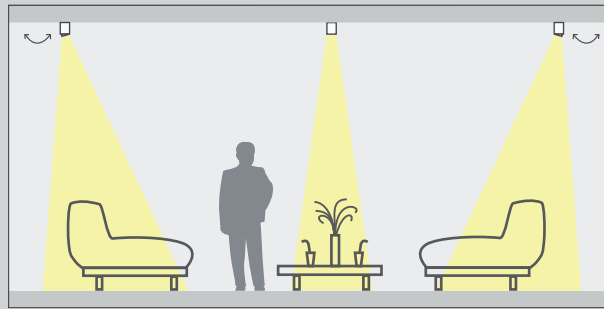

Grazie alla doppia orientabilità di tutte le teste, il sistema modulare di Adam permette di illuminare più zone e con fascio direzionabile.

*Thanks to the adjustability on both axes of all of the fixture heads, the Box 1 modular system allows for illumination of multiple zones with directional beams.*