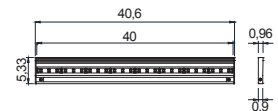

20801 5W 24 LED 4000K CRI > 85 $\blacktriangle$ 120° $\curvearrowright$ 500 lm 12V reattore elettronico remoto electronic control gear remote LED incluso LED included

Finiture / Finish > alluminio naturale / matt white aluminum **20801.48**

LINEAR LED 80 incasso soffitto / ceiling recessed

IP20 - Classe III / Class III - CE / F