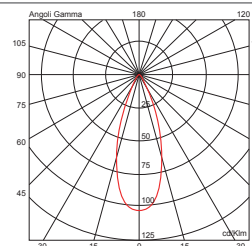

KRIDUE LED incasso soffitto / ceiling recessed

IP20 - Classe III / Class III - CE / F

Emissione a fascio medio / Medium beam