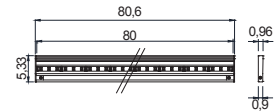

20802 11W 48 LED 4000K CRI > 85 $\blacktriangle$ 120° $\curvearrowright$ 1100 lm 12V reattore elettronico remoto electronic control gear remote LED incluso LED included

Finiture / Finish > alluminio naturale / matt white aluminum **20802.48**

LINEARLED 100 incasso soffitto / ceiling recessed

IP20 - Classe III / Class III - CE / F