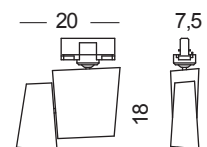

20101 18W 1 LED 3000K CRI > 85 $\triangle$ 40° $\curvearrowright$ 90°+90° 1500 lm 230/240V 50/60 Hz alimentatore elettronico incluso / electronic ballast included LED incluso / LED included

Finiture / Finish > ☐ bianco opaco / matt white **20101.01** ☒ grigio argento opaco / matt silver grey **20101.19**

Altri colori non standard sono disponibili con sovrapprezzo / Other non-standard colors are available with surcharge.

A richiesta sono disponibili LED con temperature di colore diverse. / Upon request are available LED with different colours temperatures.

Legenda Simboli / Legend $\triangle$ Apertura del fascio luminoso / Beam width $\curvearrowright$ Orientabile / Adjustable