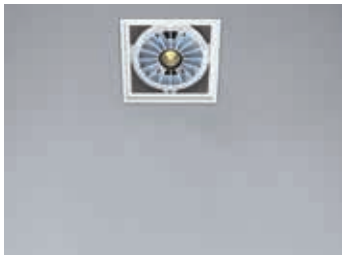

JET 2 R OR LED + FRAME 1L incasso soffitto / ceiling recessed

IP20 - Classe III / Class III - CE / F

21101 26W 1 LED 3000K CRI > 85 50° $25^\circ+25^\circ$ 2200 lm 12V 50/60 Hz alimentatore elettronico non incluso / electronic ballast not included LED incluso / LED included

Finiture / Finish > bianco opaco / matt white **21101.01 + 21121.01** cornice 1 L / frame 1 L

Altri colori non standard sono disponibili con sovrapprezzo / Other non-standard colors are available with surcharge.

L'alimentatore non è incluso e deve essere ordinato separatamente / Electronic ballast is not included and it must be ordered separately.