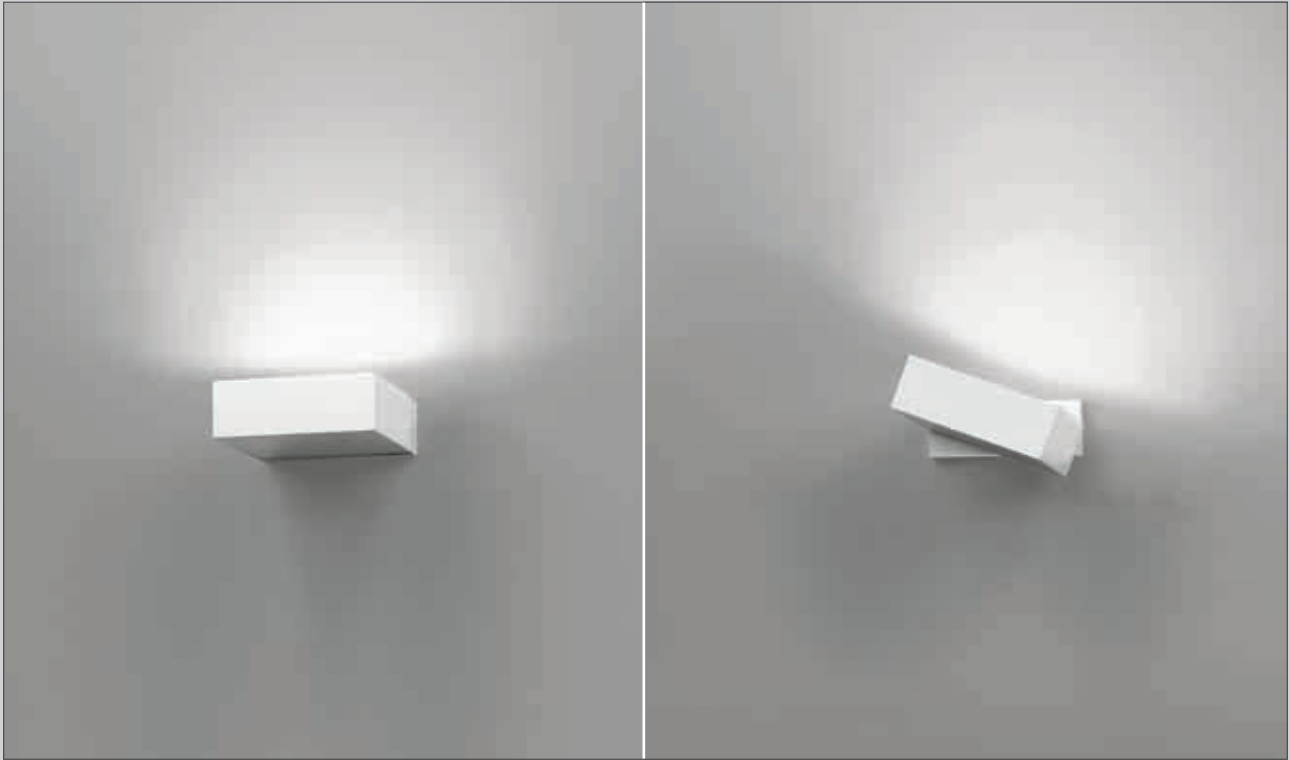

# ZERO 1 LED

design Francesco Brivio

Lampada da parete a luce indiretta dalla forma semplice e geometrica. Adatta per l'illuminazione di piccoli spazi. Corpo in pressofusione d'alluminio verniciato a liquido previo trattamento di fondo che garantisce una lunga protezione nel tempo. Parabola in alluminio purissimo (99.5%) ad emissione asimmetrica. Disponibile fissa o orientabile sull'asse orizzontale.

# ZERO 2 LED

design Francesco Brivio

Lampada da parete a luce indiretta dalla forma semplice e geometrica. Adatta per l'illuminazione di spazi commerciali. Corpo in pressofusione d'alluminio verniciato a polveri previo trattamento di fondo che garantisce una lunga protezione nel tempo. Parabola in alluminio purissimo (99.5%) ad emissione asimmetrica. Disponibile fissa o orientabile sull'asse orizzontale.

# ZERO KID LED

design Francesco Brivio

Lampada da parete a luce indiretta dalla forma semplice e geometrica. Adatta per l'illuminazione di piccoli pareti. Corpo in pressofusione d'alluminio verniciato a liquido previo trattamento di fondo che garantisce una lunga protezione nel tempo. Parabola in alluminio purissimo (99.5%) ad emissione asimmetrica. Disponibile fissa o orientabile sull'asse orizzontale.

*Clean geometric Wall fixture with indirect light distribution. Ideal for lighting small walls. Body in cast aluminum finished in spray coat paint with under layer which guarantees protection over time. Reflector in super pure aluminum (99.5%) with asymmetric light distribution. Available fixed or adjustable on horizontal axis.*