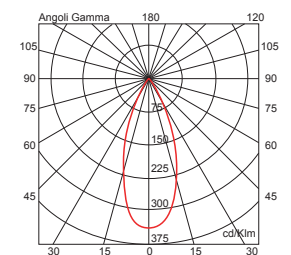

**20381.00** Schermo anabbagliante a nido d'ape / Honeycomb anti-dazzle screen.

**20380.00** Riflettore fascio stretto  $28^\circ$  su richiesta / Upon request  $28^\circ$  Spot Reflector.

Altri colori non standard sono disponibili con sovrapprezzo / Other non-standard colors are available with surcharge.