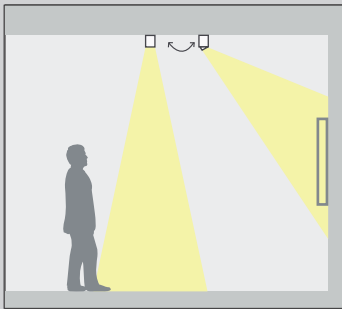

Grazie alla doppia orientabilità di tutte le teste, il sistema modulare di Adam permette di illuminare più zone e con fascio direzionabile.

*Thanks to the adjustability on both axes of all of the fixture heads, the Box 1 modular system allows for illumination of multiple zones with directional beams.*