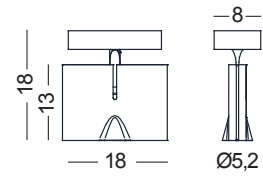

CRIMSON B LED parete-soffitto / wall-ceiling

IP20 - Classe I / Class I - CE / F

Emissione a fascio largo / Wide beam

21601 26W 1 LED 3000K CRI > 85 60° $90^\circ+90^\circ$ 2067 lm 230/240V 50/60 Hz alimentatore elettronico incluso / electronic ballast included LED incluso / LED included

Finiture / Finish > bianco opaco / matt white **21601.01**

grigio argento opaco / matt silver grey **21601.19**