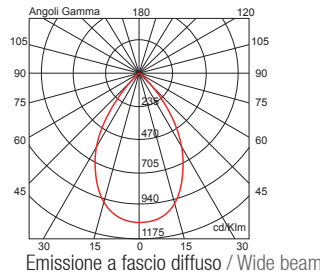

JET 2 R OR LED + FRAME 1L incasso soffitto / ceiling recessed

IP20 - Classe III / Class III - CE / F

21101 26W 1 LED 3000K CRI > 85 50° $25^\circ+25^\circ$ 2200 lm 12V 50/60 Hz alimentatore elettronico non incluso / electronic ballast not included LED incluso / LED included

Finiture / Finish > bianco opaco / matt white **21101.01 + 21121.01** cornice 1 L / frame 1 L

Altri colori non standard sono disponibili con sovrapprezzo / Other non-standard colors are available with surcharge.

L'alimentatore non è incluso e deve essere ordinato separatamente / Electronic ballast is not included and it must be ordered separately.