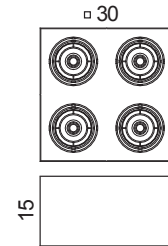

20904 4 x 20W 4 LED 3000K CRI > 85 60° 25°+25° 8000 lm 120/240V 50/60 Hz alimentatore elettronico incluso / electronic ballast included LED incluso / LED included

Finiture / Finish > bianco opaco / matt white **20904.01**

Altri colori non standard sono disponibili con sovrapprezzo / Other non-standard colors are available with surcharge.