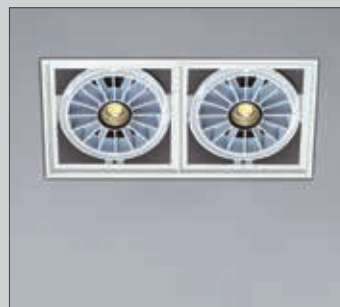

Il particolare design aerospaziale di Jet consente un'ottima dissipazione del LED garantendo ottime prestazioni luminose.

The particular aeronautical design of Jet, assures a higher heat dissipation that grants LED longer life and excellent performance.