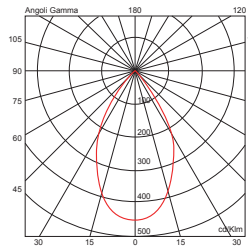

RADIUS LED R incasso soffitto / ceiling recessed

Raffreddamento passivo / Passive Cooling

IP43 - Classe II / Class II - CE / F

Emissione a fascio medio / Medium beam