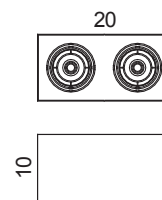

BOX 1 C OR 2L LED soffitto / ceiling

IP20 - Classe I / Class I - CE / F

Emissione a fascio largo / Wide beam

20902 2 x 8W 2 LED 3000K CRI > 85 40° 25°+25° 1800 lm 120/240V 50/60 Hz **alimentatore elettronico incluso**
electronic ballast included **LED incluso**
LED included

Finiture / Finish > bianco opaco / matt white **20902.01**

Altri colori non standard sono disponibili con sovrapprezzo / Other non-standard colors are available with surcharge.