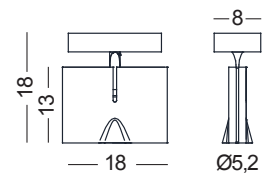

CRIMSON B LED parete-soffitto / wall-ceiling

IP20 - Classe I / Class I - CE / F

Emissione a fascio largo / Wide beam

21603 40W 1 LED 3000K CRI > 85 60° $90^\circ+90^\circ$ 3200 lm 230/240V 50/60 Hz alimentatore elettronico incluso / electronic ballast included LED incluso / LED included

Finiture / Finish > bianco opaco / matt white **21603.01**

grigio argento opaco / matt silver grey **21603.19**

ACCESSORI / ACCESSORIES