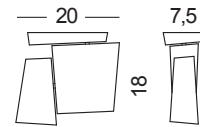

DIAMOND LED parete-soffitto / wall-ceiling

IP20 - Classe I / Class I - CE / F

Emissione a fascio largo / Wide beam

01780 11W 1 LED 3000K CRI > 85 $\triangle$ 40° $\curvearrowright$ 90°+90° 1100 lm 230/240V 50/60 Hz alimentatore elettronico incluso / electronic ballast included LED incluso / LED included

Finiture / Finish > bianco opaco / matt white **01780.01**

grigio argento opaco / matt silver grey **01780.19**