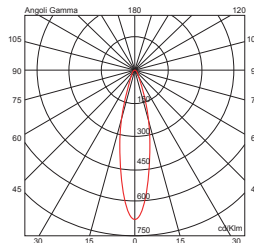

DIAMOND LED parete-soffitto / wall-ceiling

IP20 - Classe I / Class I - CE / F

Emissione a fascio medio / Medium beam

01780 11W 1 LED 3000K CRI > 85 $\triangle$ 20° $\curvearrowright$ 90°+90° 1100 lm 230/240V 50/60 Hz alimentatore elettronico incluso / electronic ballast included LED incluso / LED included

Finiture / Finish > bianco opaco / matt white **01780.01**

grigio argento opaco / matt silver grey **01780.19**