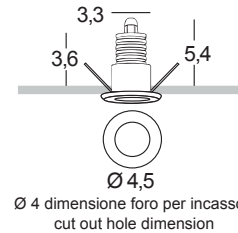

Ø 4,5 dimensione foro per incasso cut out hole dimension

20503 3,5W max 1 LED 4000K CRI > 85 120° $\curvearrowright$ 225 lm max 350 / 500 / 700mA max reattore elettronico remoto electronic control gear remote LED incluso LED included

Finiture / Finish > Acciaio inox satinato / Frosted stainless steel **20503.40** Finiture / Finish > cromo lucido / chrome **20503.50**

Diffusore in vetro temprato acidato / Frosted glass diffuser

ACCESSORI / ACCESSORIES

22010 (Per Point 2) > Alimentatore 25W IP20 700mA (max 6 LED) / (For Point 2) > 25W IP20 700mA power supply unit (max 6 LED)

20581 (Per versione incasso parete/soffitto) Controcassa Ø 40 mm H 60 mm / (for wall-inground recessed version) Ø 40 mm Sleeve H 60 mm