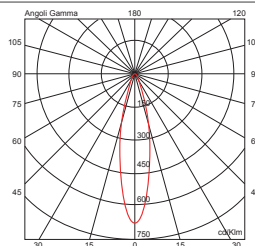

*Diamond track mount is extremely versatile, allowing for aiming in just about any direction.*

Diamond è dotato di un riflettore standard 20° (fascio medio). Un secondo riflettore di 40° (fascio diffuso) è incluso nella confezione e facilmente intercambiabile.

*Diamond comes with a standard 20° reflector. A second reflector of 40° deg is included in the packaging and can be easily interchanged.*

20°

40°

DIAMOND LED per binario / track spot light

IP20 - Classe I / Class I - CE / F