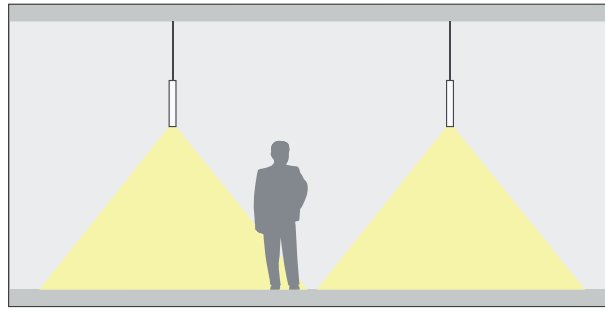

*Adam suspension is available with a round canopy.*

Adam sospensione è disponibile anche con corniche quadra.

*Adam suspension is also available with a square trim ring.*

ADAM 1 S 60 FX LED sospensione / suspension