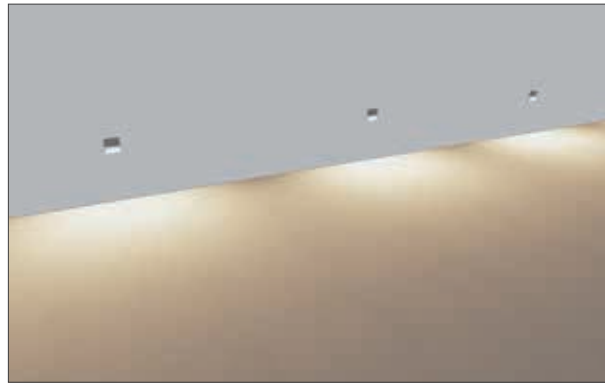

L'altezza ideale di installazione è di 30/40cm dal pavimento. L'interdistanza fra un prodotto e l'altro è circa 2 mt.

Ideal installation is 30/40cm (11.5"/15.75") above the floor.

La schermatura del LED permette un buon comfort visivo. La luce direzionale asimmetrica non crea fastidio e genera luce soffusa d'ambiente.

Discreet LED placement provides visual comfort. Directional asymmetric light eliminates glare and provides soft diffused light.