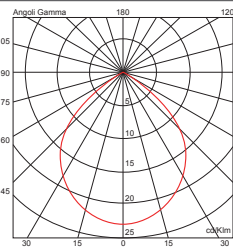

POINT 1 incasso soffitto / ceiling recessed

IP67 - Classe III / Class III - CE / F

Emissione a fascio diffuso / Wide beam