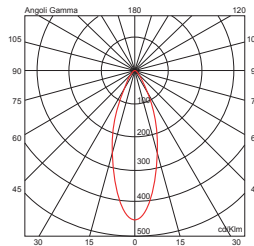

DIAMOND LED parete-soffitto / wall-ceiling

IP20 - Classe I / Class I - CE / F

Emissione a fascio largo / Wide beam

01780 11W 1 LED 3000K CRI > 85 $\triangle$ 40° $\curvearrowright$ 90°+90° 1100 lm 230/240V 50/60 Hz alimentatore elettronico incluso / electronic ballast included LED incluso / LED included

Finiture / Finish > bianco opaco / matt white **01780.01**

grigio argento opaco / matt silver grey **01780.19**