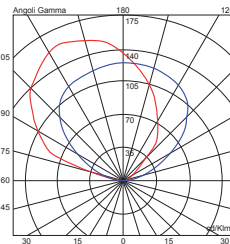

Emissione a fascio medio / Medium beam