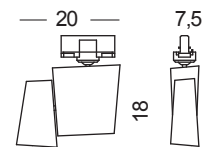

20101 18W 1 LED 3000K CRI > 85 $\triangle$ 20° $\curvearrowright$ 90°+90° 1500 lm 230/240V 50/60 Hz alimentatore elettronico incluso / electronic ballast included LED incluso / LED included

Finiture / Finish > ☐ bianco opaco / matt white **20101.01** ☒ grigio argento opaco / matt silver grey **20101.19**