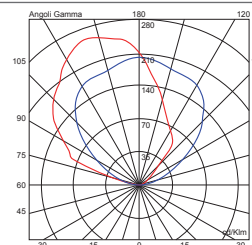

Emissione a fascio asimmetrico / Asymmetric beam