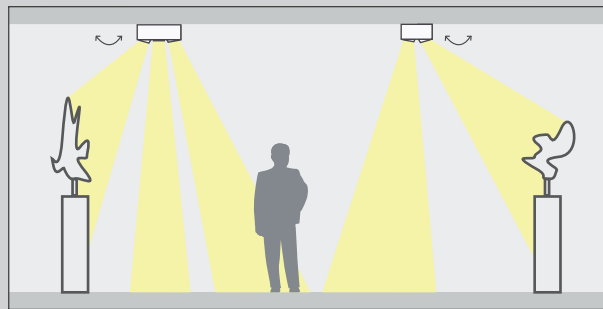

Grazie alla doppia orientabilità di tutte le teste, il sistema modulare di Box 2 permette di illuminare più zone e con fascio direzionabile.

*Thanks to the adjustability on both axes of all of the fixture heads, the Box 2 modular system allows for illumination of multiple zones with directional beams.*