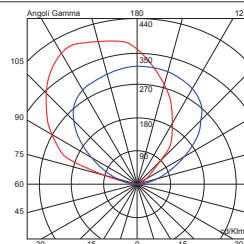

Emissione a fascio medio / Medium beam