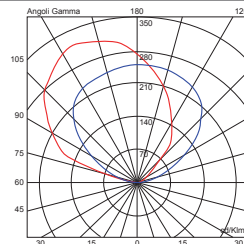

Emissione a fascio medio / Medium beam