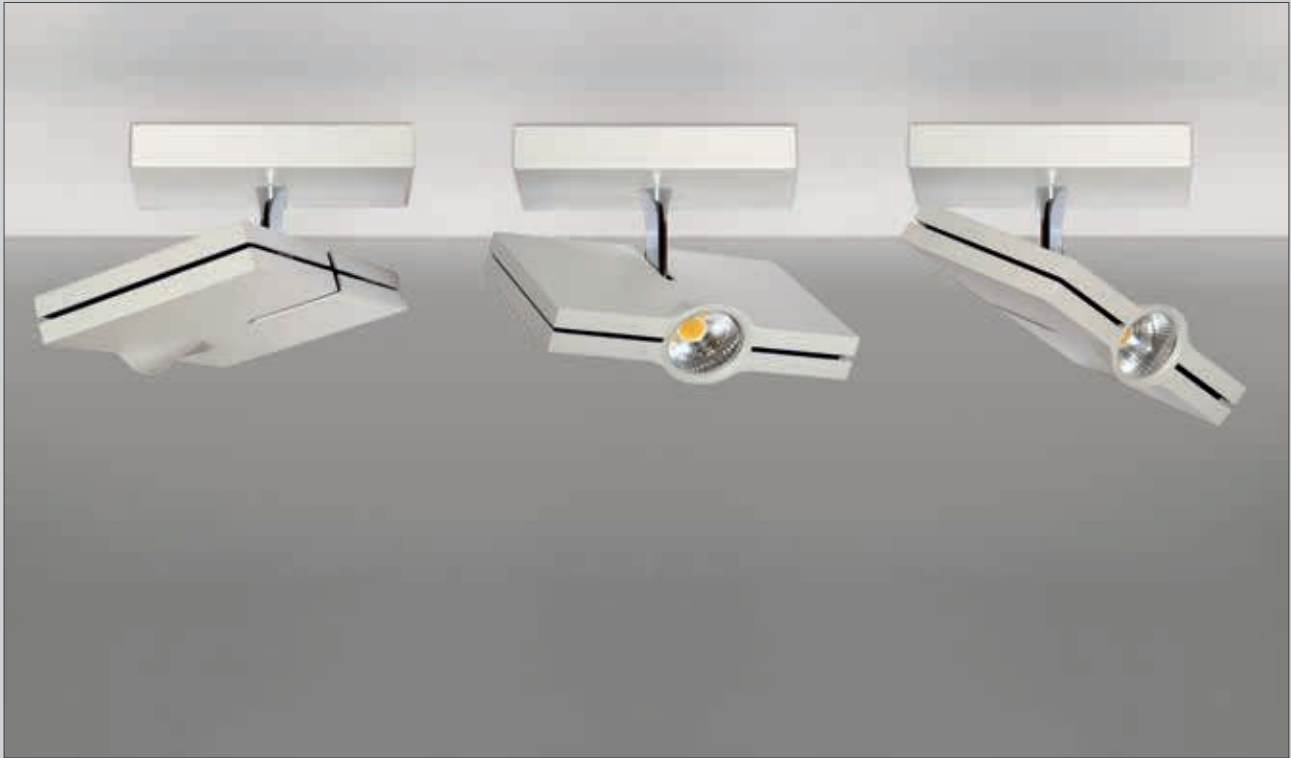

L'estrema versatilità del Crimson permette di orientare il puntamento del proiettore in qualsiasi direzione.

Crimson is extremely versatile, allowing for aiming in just about any direction.

Crimson è dotato di un riflettore standard 60° (fascio largo). Su richiesta disponibile un secondo riflettore di 20° (fascio stretto).

Crimson comes with a standard 60° reflector. Upon request, it's available a second reflector of 20°, spot beam.