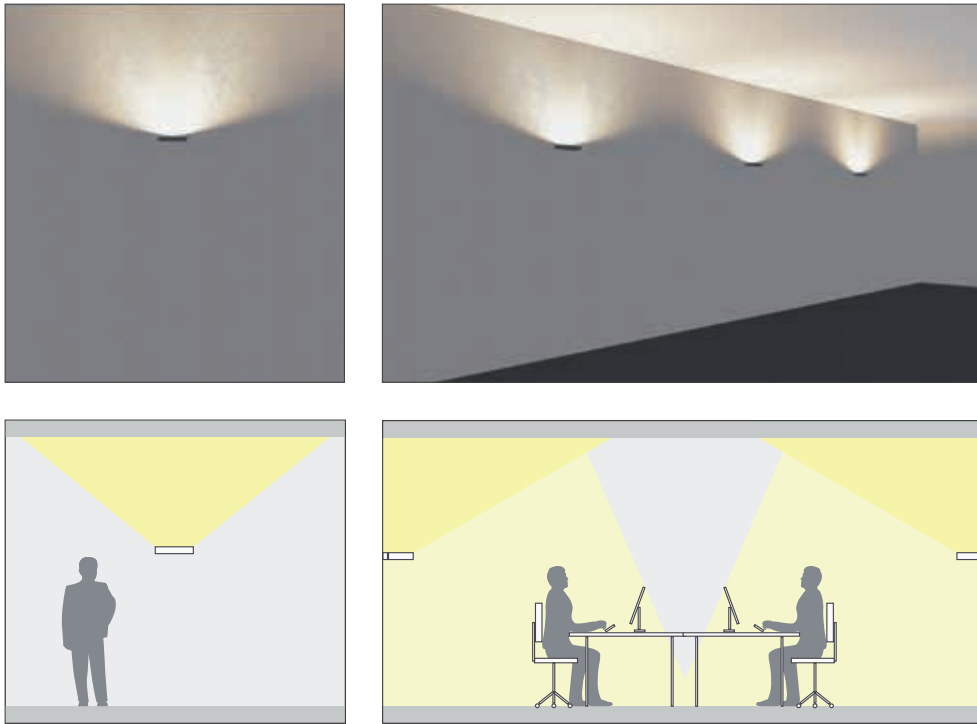

L'altezza ideale di installazione è 2 m dal pavimento.

Ideal installation is 2 meters (6.5 feet) off the floor.

La parabola asimmetrica permette una diffusione verso il centro dell'ambiente. La luce direzionale asimmetrica non crea fastidio e genera luce soffusa d'ambiente.

The assymetric reflector delivers light towards the center of the room.

ZERO 2 LED parete / wall

IP20 - Classe I / Class I - CE / F