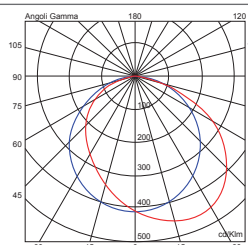

Emissione a fascio largo / Diffuse beam