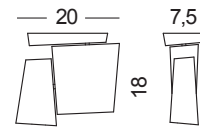

DIAMOND LED parete-soffitto / wall-ceiling

IP20 - Classe I / Class I - CE / F

Emissione a fascio medio / Medium beam

20102 18W 1 LED 3000K CRI > 85 $\triangle$ 20° $\curvearrowright$ 90°+90° 1500 lm 230/240V 50/60 Hz alimentatore elettronico incluso / electronic ballast included LED incluso / LED included

Finiture / Finish > bianco opaco / matt white **20102.01**

grigio argento opaco / matt silver grey **20102.19**