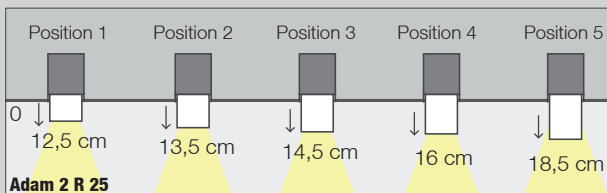

Adam versione ad incasso è dotato di un sistema telescopico. Sono disponibili due moduli versione 11 e versione 25. Il modulo 11 può essere installato arretrato di 1cm e fino a 5cm sporgente rispetto al soffitto. Il modulo 25 può essere installato sporgente rispetto al soffitto da 12.5cm sino a 18.5cm. Inoltre è possibile regolare l'ottica interna in 3 diverse posizioni: a filo estruso, arretrata di 1cm ed arretrata di 3 cm per consentire un ottimale confort visivo.