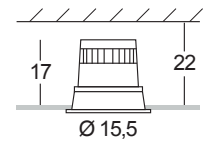

Ø 15,5 dimensione foro per incasso cut out hole dimension

20602 39W 1 LED 3000K CRI > 85 60° 3100 lm 220-240V 50/60 Hz alimentatore elettronico remoto incluso electronic ballast remote included LED incluso LED included

Finiture / Finish > ☐ bianco opaco / matt white **20601.01** ☒ grigio argento opaco / matt silver grey **20601.19**

RADIUS LED incasso soffitto / ceiling recessed

Raffreddamento attivo / Active cooling

IP43 - Classe II / Class II - CE / F