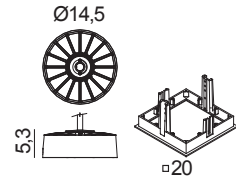

JET 2 R OR LED + FRAME 1L incasso soffitto / ceiling recessed

IP20 - Classe III / Class III - CE / F

21101 26W 1 LED 3000K CRI > 85 50° $25^\circ+25^\circ$ 2200 lm 12V 50/60 Hz alimentatore elettronico non incluso / electronic ballast not included LED incluso / LED included

Finiture / Finish > bianco opaco / matt white **21101.01 + 21121.01** cornice 1 L / frame 1 L

Altri colori non standard sono disponibili con sovrapprezzo / Other non-standard colors are available with surcharge.

L'alimentatore non è incluso e deve essere ordinato separatamente / Electronic ballast is not included and it must be ordered separately.