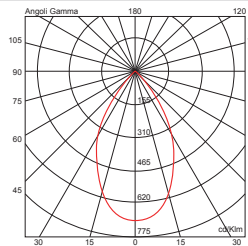

Emissione a fascio medio / Medium beam