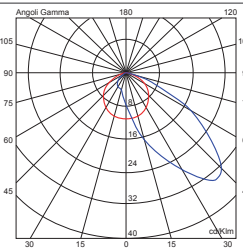

POINT 2 R RD AS incasso soffitto / ceiling recessed

IP20 - Classe III / Class III - CE / F

Emissione a fascio simmetrico / Asymmetric beam