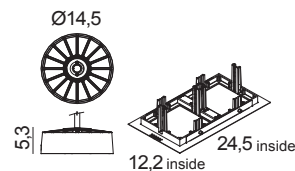

JET 2 R OR LED + TRIMLESS 2L incasso soffitto / ceiling recessed

IP20 - Classe III / Class III - CE / F

2 x 21101 2x26W 2 LED 3000K CRI > 85 50° 25°+25° 4400 lm 12 V 50/60 Hz alimentatore elettronico non incluso / electronic ballast included LED incluso / LED included

Finiture / Finish > bianco opaco / matt white **2 x 21101.01 + 21132.01** senza cornice 2 L / trimless 2 L

L'alimentatore non è incluso e deve essere ordinato separatamente / Electronic ballast is not included and it must be ordered separately.