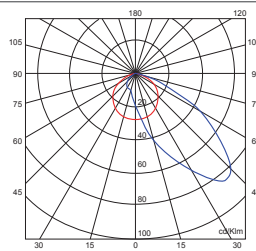

ZERO AMICA R FRAME LED incasso parete / wall recessed

IP20 - Classe I / Class I - CE / F

Emissione asimmetrico / Asymmetric beam