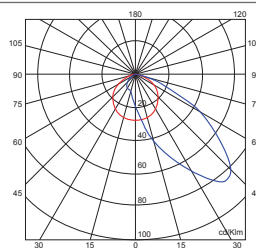

ZERO AMICA LED parete / wall

IP20 - Classe I / Class I - CE / F

Emissione asimmetrico / Asymmetric beam