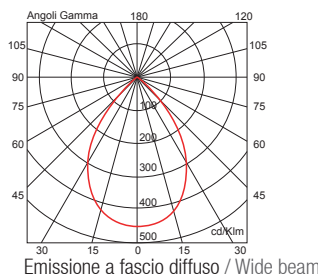

ADAM 1 R LED + FRAME 1L incasso soffitto / ceiling recessed

IP20 - Classe III / Class III - CE / F

20309 10W 1 LED 3000K CRI > 85 60° $25^\circ+25^\circ$ 1000 lm 12V 50/60 Hz alimentatore elettronico non incluso electronic ballast not included LED incluso LED included

Adam 1 R 11 OR LED FRAME Finiture / Finish > bianco opaco / matt white **20309.01 + 20321.01** cornice 1 L / frame 1 L

Adam 1 R 25 OR LED FRAME Finiture / Finish > bianco opaco / matt white **20311.01 + 20321.01** cornice 1 L / frame 1 L

L'alimentatore non è incluso e deve essere ordinato separatamente / Electronic ballast is not included and it must be ordered separately.