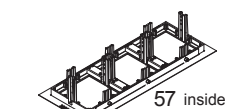

ADAM 1 R LED + TRIMLESS 3L incasso soffitto / ceiling recessed

IP20 - Classe III / Class III - CE / F

19 inside

57 inside

3 x 20309 2x10W 1 LED 3000K CRI > 85 $\triangle$ 60° $\curvearrowright$ 25°+25° 3000 lm 12V 50/60 Hz alimentatore elettronico non incluso / electronic ballast not included LED incluso / LED included

Adam 1 R 11 OR LED TRIMLESS Finiture / Finish > ☐ bianco opaco / matt white **3 x 20309.01 + 20333.01** senza cornice 3 L / trimless 3 L

Adam 1 R 25 OR LED TRIMLESS Finiture / Finish > ☐ bianco opaco / matt white **3 x 20311.01 + 20333.01** senza cornice 3 L / trimless 3 L

L'alimentatore non è incluso e deve essere ordinato separatamente / Electronic ballast is not included and it must be ordered separately.

Altri colori non standard sono disponibili con sovrapprezzo / Other non-standard colors are available with surcharge.

A richiesta sono disponibili LED con temperature di colore diverse. / Upon request are available LED with different colours temperatures.

Legenda Simboli / Legend $\triangle$ Apertura del fascio luminoso / Beam width $\curvearrowright$ Orientabile / Adjustable