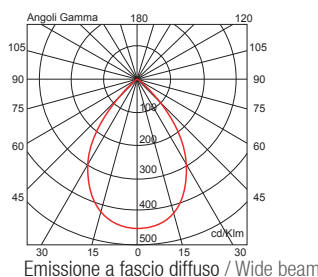

Legenda Simboli / Legend Apertura del fascio luminoso / Beam width Orientabile / Adjustable

ADAM 1 R LED + TRIMLESS 1L incasso soffitto / ceiling recessed

IP20 - Classe III / Class III - CE / F

12,2 inside