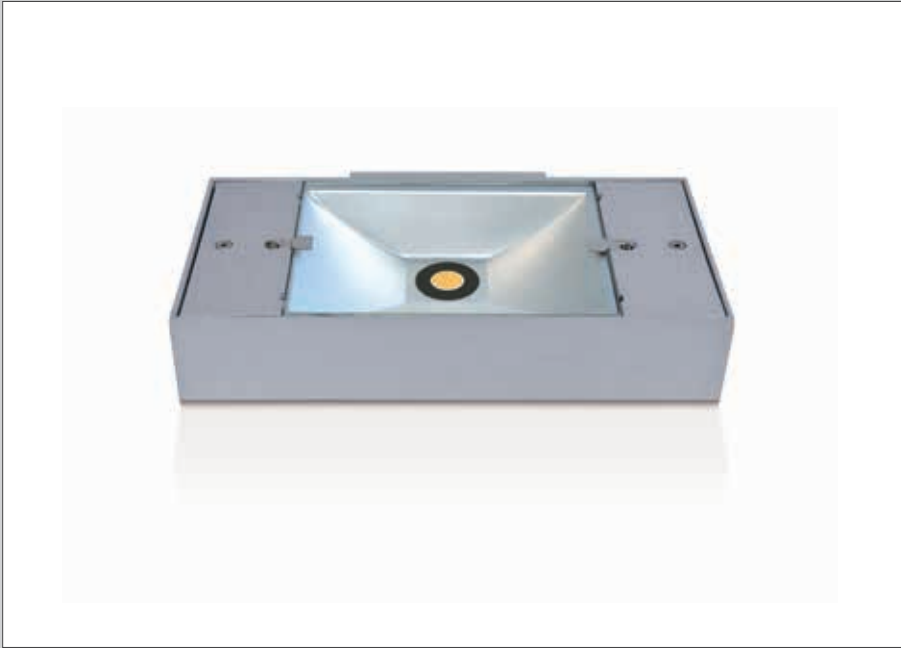

# ZERO 1 LED

design Francesco Brivio

Lampada da parete a luce indiretta dalla forma semplice e geometrica. Adatta per l'illuminazione di piccoli spazi. Corpo in pressofusione d'alluminio verniciato a liquido previo trattamento di fondo che garantisce una lunga protezione nel tempo. Parabola in alluminio purissimo (99.5%) ad emissione asimmetrica. Disponibile fissa o orientabile sull'asse orizzontale.

# ZERO 2 LED

design Francesco Brivio

Lampada da parete a luce indiretta dalla forma semplice e geometrica. Adatta per l'illuminazione di spazi commerciali. Corpo in pressofusione d'alluminio verniciato a polveri previo trattamento di fondo che garantisce una lunga protezione nel tempo. Parabola in alluminio purissimo (99.5%) ad emissione asimmetrica. Disponibile fissa o orientabile sull'asse orizzontale.

*Clean geometric Wall fixture with indirect light distribution. Ideal for lighting residential and commercial spaces. Body in die-cast aluminum finished in powder coat paint with under layer which guarantees protection over time. Reflector in super pure aluminum (99.5%) with asymmetric light distribution. Available fixed or adjustable on horizontal axis.*