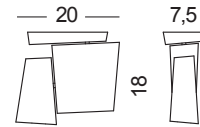

DIAMOND LED parete-soffitto / wall-ceiling

IP20 - Classe I / Class I - CE / F

Emissione a fascio medio / Medium beam

01780 11W 1 LED 3000K CRI > 85 $\triangle$ 20° $\curvearrowright$ 90°+90° 1100 lm 230/240V 50/60 Hz alimentatore elettronico incluso / electronic ballast included LED incluso / LED included

Finiture / Finish > bianco opaco / matt white **01780.01**

grigio argento opaco / matt silver grey **01780.19**