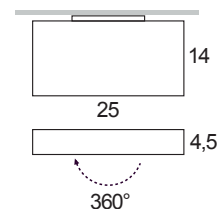

05539 35W 1 LED 3000K CRI > 85 120° 360° 3100 lm 110/240/277 V 50/60 Hz alimentatore dimmerabile elettronico incluso / dimmable electronic ballast included LED incluso / LED included

Finiture / Finish > bianco opaco / matt white **05539.01** grigio argento opaco / matt silver grey **05539.19** cromo lucido / chrome **05539.50**

Altri colori non standard sono disponibili con sovrapprezzo / Other non-standard colors are available with surcharge.

A richiesta sono disponibili LED con temperature di colore diverse. / Upon request are available LED with different colours temperatures.

Legenda Simboli / Legend Apertura del fascio luminoso / Beam width Orientabile / Adjustable Dimmerabile / Dimmable