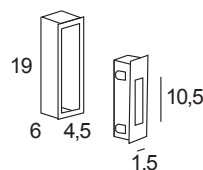

21802 4W 1 LED 3000K CRI > 85 $\blacktriangle$ 120° $\curvearrowright$ 400 lm 220/240V 50/60 Hz alimentatore elettronico remoto / electronic ballast not included $\bullet$ LED incluso / LED included

Finiture / Finish > ☐ bianco opaco / matt white **21802.01** ☒ grigio argento opaco / matt silver grey **21802.19**

ACCESSORI / ACCESSORIES

22002 Alimentatore 20W 350mA IP20 (max 5 LED) / 20W 350mA power supply unit IP20 (max 2 LED)

Altri colori non standard sono disponibili con sovrapprezzo / Other non-standard colors are available with surcharge.

A richiesta sono disponibili LED con temperature di colore diverse. / Upon request are available LED with different colours temperatures.

Legenda Simboli / Legend $\blacktriangle$ Apertura del fascio luminoso / Beam width $\curvearrowright$ Orientabile / Adjustable $\blacktriangle$ Dimmerabile / Dimmable