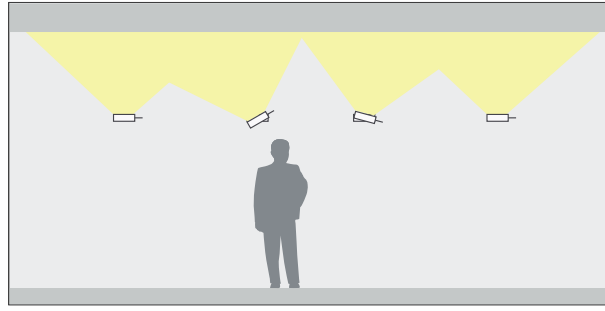

L'altezza ideale di installazione è 2 m dal pavimento.

Ideal installation is 2 meters (6.5 feet) off the floor.

ZERO KID LED parete washer / wall washer

IP20 - Classe I / Class I - CE / F