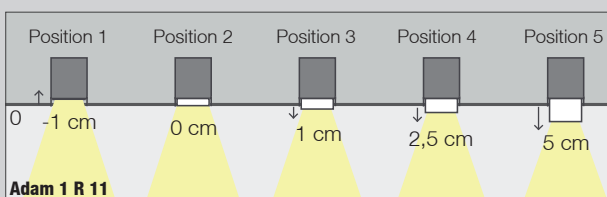

Adam versione ad incasso è dotato di un sistema telescopico. Sono disponibili due moduli versione 11 e versione 25. Il modulo 11 può essere installato arretrato di 1cm e fino a 5cm sporgente rispetto al soffitto. Il modulo 25 può essere installato sporgente rispetto al soffitto da 12.5cm sino a 18.5cm. Inoltre è possibile regolare l'ottica interna in 3 diverse posizioni: a filo estruso, arretrata di 1cm ed arretrata di 3 cm per consentire un ottimale confort visivo.

Adam recessed features an integrated telescoping system. 11cm and 25cm telescoping modules available. 11cm module can be fixed in positions within the fixture frame ranging from 1cm above the ceiling to 5 cm below the ceiling. 25cm module can be fixed within the fixture fram in positions ranging from 12.5cm to 18.5cm below the ceiling. In addition, each module is flexible within itself. It can be positioned either flush with the module trim or recessed within itself 1cm or 3cm.

Adam viene fornito con un riflettore standrad a 60°. Su richiesta è disponibile un secondo riflettore di 28° (fascio medio).

Adam comes with a standrad 60° reflector. Upon request, a second 28° medium beam reflector is available.