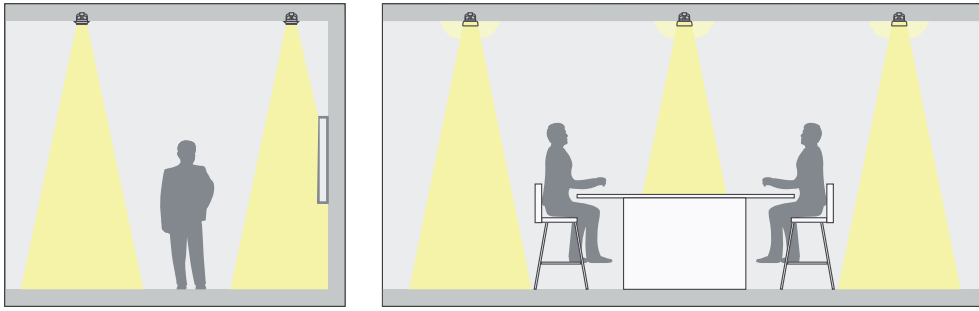

La versione con anello in alluminio verniciato bianco o grigio è ottimale come luce d'accento in molti ambienti del settore hospitality.

*Painted aluminum trim versions in white or grey are ideal for accent lighting in hospitality applications.*