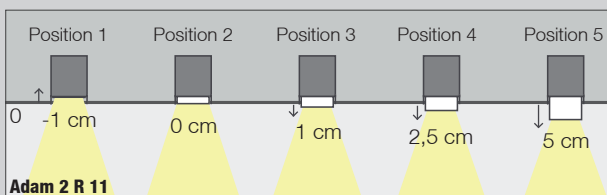

Adam versione ad incasso è dotato di un sistema telescopico. Sono disponibili due moduli versione 11 e versione 25. Il modulo 11 può essere installato arretrato di 1cm e fino a 5cm sporgente rispetto al soffitto. Il modulo 25 può essere installato sporgente rispetto al soffitto da 12.5cm sino a 18.5cm. Inoltre è possibile regolare l'ottica interna in 3 diverse posizioni: a filo estruso, arretrata di 1cm ed arretrata di 3 cm per consentire un ottimale confort visivo.