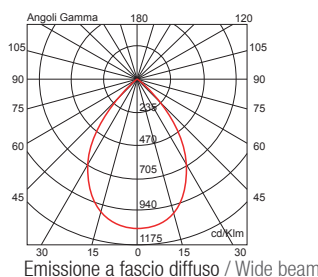

ADAM 2 R LED + FRAME 1L incasso soffitto / ceiling recessed

IP20 - Classe III / Class III - CE / F

20409 26W 1 LED 3000K CRI > 85 $\triangle$ 60° $\curvearrowright$ 25°+25° 2200 lm 12V 50/60 Hz alimentatore elettronico non incluso / electronic ballast not included LED incluso / LED included

Adam 2 R 11 OR LED FRAME Finiture / Finish > ☐ bianco opaco / matt white **20409.01 + 20421.01** cornice 1 L / frame 1 L

Adam 2 R 25 OR LED FRAME Finiture / Finish > ☐ bianco opaco / matt white **20411.01 + 20421.01** cornice 1 L / frame 1 L

L'alimentatore non è incluso e deve essere ordinato separatamente / Electronic ballast is not included and it must be ordered separately.