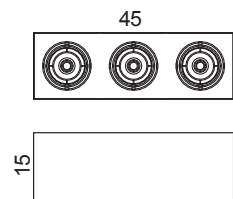

BOX 2 C OR 3L LED soffitto / ceiling

IP44 - Classe I / Class I - CE / F

Emissione a fascio largo / Wide beam

20903 3 x 20W 3 LED 3000K CRI > 85 60° 25°+25° 6000 lm 120/240V 50/60 Hz alimentatore elettronico incluso / electronic ballast included LED incluso / LED included

Finiture / Finish > ☐ bianco opaco / matt white **20903.01** ☒ grigio

Altri colori non standard sono disponibili con sovrapprezzo / Other non-standard colors are available with surcharge.

Altri colori non standard sono disponibili con sovrapprezzo / Other non-standard colors are available with surcharge.

A richiesta sono disponibili LED con temperature di colore diverse. / Upon request are available LED with different colours temperatures.

Legenda Simboli / Legend Apertura del fascio luminoso / Beam width Orientabile / Adjustable Dimmerabile / Dimmable