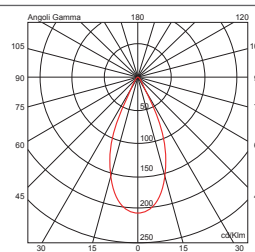

ADAM 1 S 60 FX LED sospensione / suspension

IP20 - Classe I / Class I - CE / F

Emissione a fascio largo / Diffuse beam