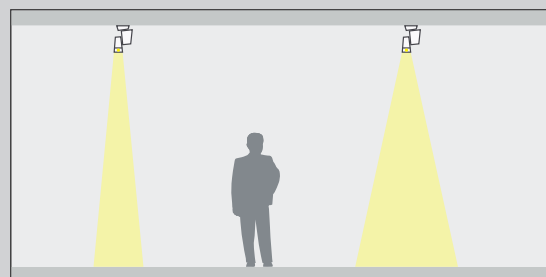

Diamond è dotato di un riflettore standard 20° (fascio medio). Un secondo riflettore di 40° (fascio diffuso) è incluso nella confezione e facilmente intercambiabile.

Diamond comes with a standard 20° reflector. A second reflector of 40° deg is included in the packaging and can be easily interchanged.