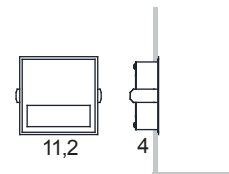

21401 3W 12 LED 3000K CRI > 85 $\triangle$ 120° $\curvearrowright$ 300 lm 110/240V 50/60 Hz alimentatore elettronico incluso
dimnable ballast included LED incluso
LED included

Finiture / Finish > ☐ bianco opaco / matt white **21401.01**