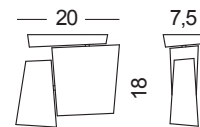

DIAMOND LED parete-soffitto / wall-ceiling

IP20 - Classe I / Class I - CE / F

Emissione a fascio largo / Wide beam

20102 18W 1 LED 3000K CRI > 85 $\triangle$ 40° $\curvearrowright$ 90°+90° 1500 lm 230/240V 50/60 Hz alimentatore elettronico incluso / electronic ballast included LED incluso / LED included

Finiture / Finish > bianco opaco / matt white **20102.01**

grigio argento opaco / matt silver grey **20102.19**

Altri colori non standard sono disponibili con sovrapprezzo / Other non-standard colors are available with surcharge.

A richiesta sono disponibili LED con temperature di colore diverse. / Upon request are available LED with different colours temperatures.

Legenda Simboli / Legend $\triangle$ Apertura del fascio luminoso / Beam width $\curvearrowright$ Orientabile / Adjustable