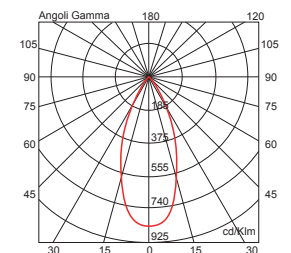

Altri colori non standard sono disponibili con sovrapprezzo / Other non-standard colors are available with surcharge.

A richiesta sono disponibili LED con temperature di colore diverse. / Upon request are available LED with different colours temperatures.

Legenda Simboli / Legend Apertura del fascio luminoso / Beam width Orientabile / Adjustable Dimmerabile / Dimmable