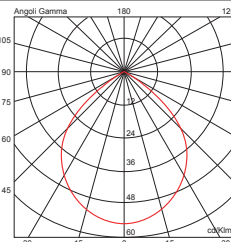

POINT 3 R RD incasso soffitto - parete - suolo / ceiling - wall - inground recessed

IP67 - Classe III / Class III - CE / F

Emissione a fascio diffuso / Wide beam