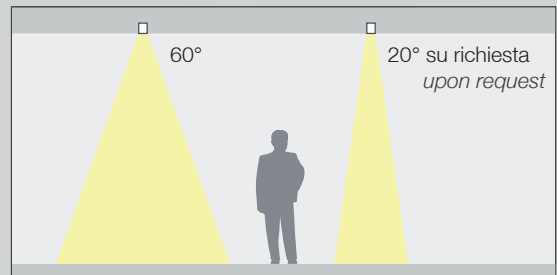

L'estrema versatilità del Crimson permette di orientare il puntamento del proiettore in qualsiasi direzione.

*Crimson is extremely versatile, allowing for aiming in just about any direction.*

Crimson è dotato di un riflettore standard 60° (fascio largo). Su richiesta disponibile un secondo riflettore di 20° (fascio stretto).