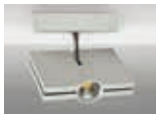

CRIMSON B 02