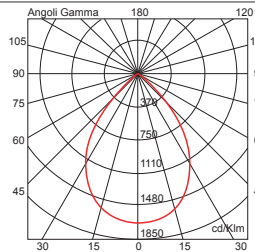

BOX 2 C OR 2L LED soffitto / ceiling

IP44 - Classe I / Class I - CE / F

Emissione a fascio largo / Wide beam

21002 2 x 20W 2 LED 3000K CRI > 85 60° 25°+25° 4000 lm 120/240V 50/60 Hz alimentatore elettronico incluso / electronic ballast included LED incluso / LED included

Finiture / Finish > ☐ bianco opaco / matt white **21002.01**

Altri colori non standard sono disponibili con sovrapprezzo / Other non-standard colors are available with surcharge.