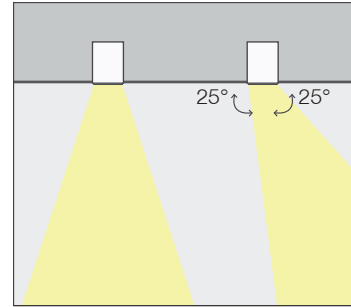

Adam 2 è un vero sistema a 4 teste telescopiche. Quest'ultime possono avere una doppia orientabilità ($25^{\circ}+25^{\circ}$). La peculiarità delle ottiche è Twist & Lock (gira e blocca). Si sostituiscono facilmente e consentono la massima flessibilità anche ad apparecchi montati.

The Adam modular fixture system holds up to 4 fixture heads which are adjustable on both axes up to 25° . Twist and lock optics are installed in an instant without tools, are easily replaced and allow maximum flexibility in new and existing applications.