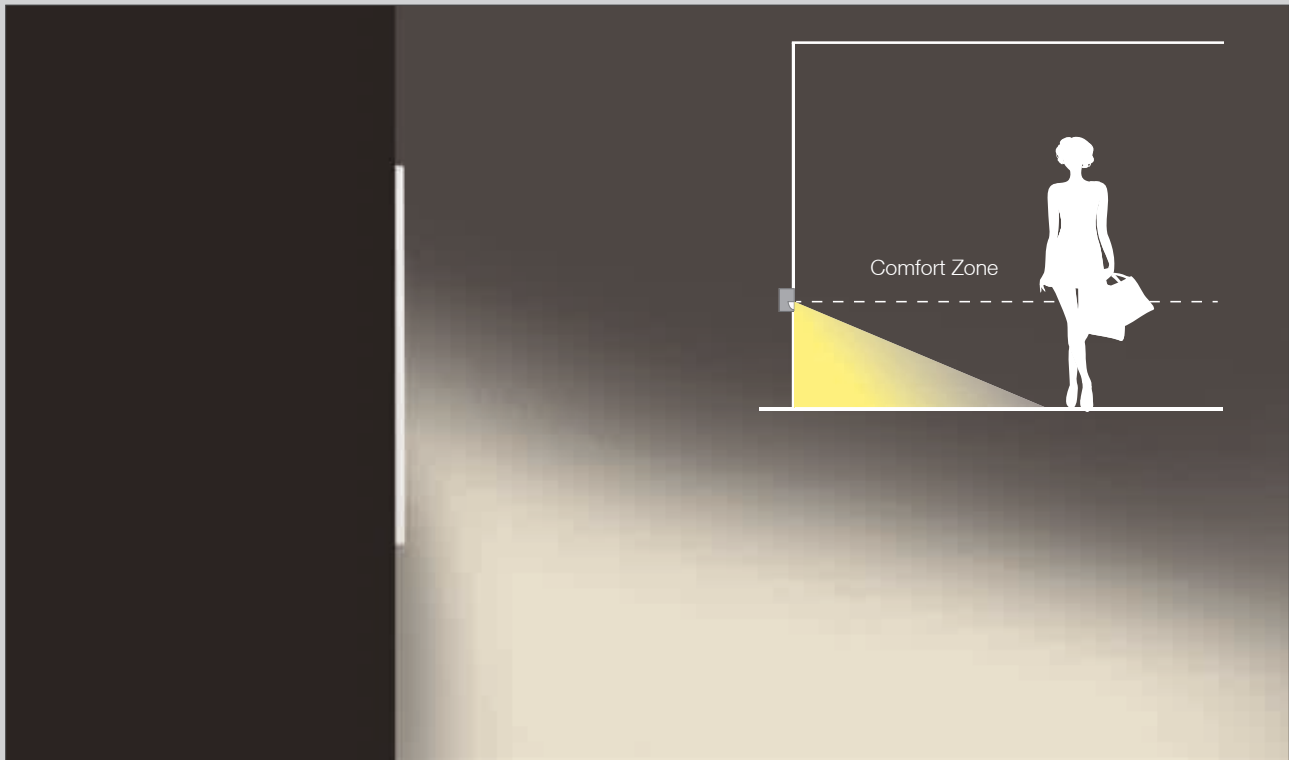

Amica R è ideale per l'illuminazione di scale, disimpegni e passaggi.

Amica R is ideal for illuminating stairs, hallways and passageways.