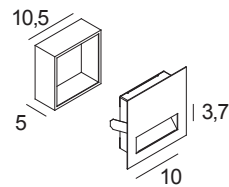

21402 3W 12 LED 3000K CRI > 85 $\triangle$ 120° $\curvearrowright$ 300 lm 110/240V 50/60 Hz alimentatore elettronico incluso
dimnable ballast included LED incluso
LED included

Finiture / Finish > ☐ bianco opaco / matt white **21402.01**

ACCESSORI / ACCESSORIES

22012 Alimentatore 50W 350mA IP20 (max 16 incassi) / 50W 350mA power supply unit IP20 (max 16 pieces)

Altri colori non standard sono disponibili con sovrapprezzo / Other non-standard colors are available with surcharge.

A richiesta sono disponibili LED con temperature di colore diverse. / Upon request are available LED with different colours temperatures.

Legenda Simboli / Legend $\triangle$ Apertura del fascio luminoso / Beam width $\curvearrowright$ Orientabile / Adjustable $\triangle$ Dimmerabile / Dimmable