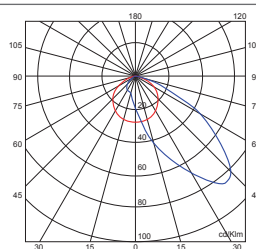

ZERO AMICA R TRIMLESS LED incasso parete / wall recessed

IP20 - Classe I / Class I - CE / F

Emissione asimmetrico / Asymmetric beam