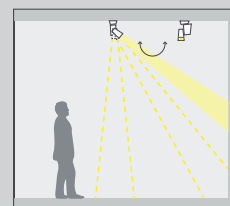

Detail of the COB LED integrated with super pure aluminium reflector.

Available also in matte white.

Separate body and fixture head provide adjustability on both horizontal and vertical axes.

Diamond è dotato di un riflettore standard 20° (fascio medio). Un secondo riflettore di 40° (fascio diffuso) è incluso nella confezione e facilmente intercambiabile.

Diamond comes with a standard 20° reflector. A second reflector of 40° deg is included in the packaging and can be easily interchanged.