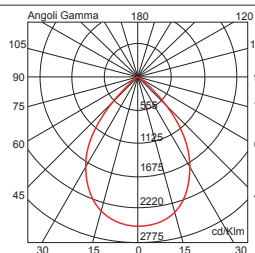

BOX 2 C OR 3L LED soffitto / ceiling

IP44 - Classe I / Class I - CE / F

Emissione a fascio largo / Wide beam

20903 3 x 20W 3 LED 3000K CRI > 85 60° 25°+25° 6000 lm 120/240V 50/60 Hz alimentatore elettronico incluso / electronic ballast included LED incluso / LED included

Finiture / Finish > ☐ bianco opaco / matt white **20903.01** ☒ grigio

Altri colori non standard sono disponibili con sovrapprezzo / Other non-standard colors are available with surcharge.

Altri colori non standard sono disponibili con sovrapprezzo / Other non-standard colors are available with surcharge.

A richiesta sono disponibili LED con temperature di colore diverse. / Upon request are available LED with different colours temperatures.

Legenda Simboli / Legend Apertura del fascio luminoso / Beam width Orientabile / Adjustable Dimmerabile / Dimmable