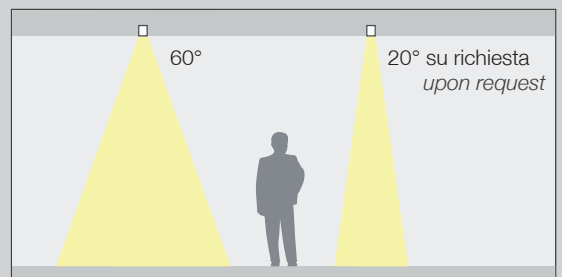

COB LED integrated with super pure aluminium reflector.

Crimson è dotato di un riflettore standard 60° (fascio largo). Su richiesta disponibile un secondo riflettore di 20° (fascio stretto).

Crimson comes with a standard 60° reflector. Upon request, it's available a second reflector of 20°, spot beam.