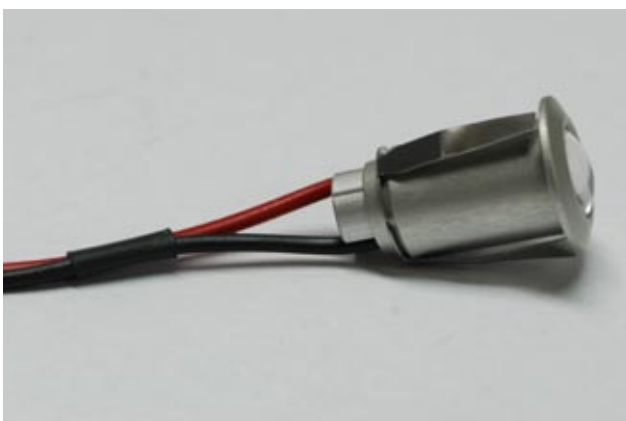

LMH Led

En extremt ljusstark liten LED armatur för infällnad i skivor, tak, eller så långt din fantasi sträcker sig. LMH finns i ett flertal ljusfärger och spridningsvinklar.

350mA K2 LED för skivmontage, trappor mm.

PRODUKTFAKTA

MÅTT

- Höjd infälld: 25mm
- Ytter diameter: 18 mm
- Håltag 14mm

ARTIKELNUMMER

■

FÄRGER

- Silvergrå

LJUSKÄLLA