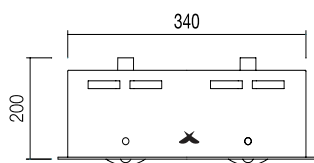

PRODUKTFAKTA

MÅTT

- Höjd infälld: 200 mm
- Mått: LxBxH
  358x189x200
- Håltag 340x170

LJUSKÄLLA

- CDM-T 2x35w G12
- CDMR111 2x70w
- LED 2x8w

FÄRGER

- Vit
- Silver

ARTIKELNUMMER

- DFA G53
- DFAD2035 Gx8,5
- DFAD2070 Gx8,5
- DFD2035 G12
- DFD2070 G12
- DFD2150 G12