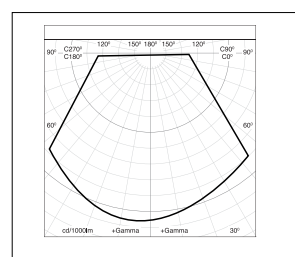

				Effekt	Vikt	info
776-9497	Day M Server	Svan 970	Svart	70w	4,2	IP33
776-9496	Day M Server	Svan 970	Vit	70w	4,2	IP33
776-9597	Day M Server	Svan 970	Svart	150w	5,2	IP33
776-9596	Day M Server	Svan 970	Vit	150w	5,2	IP33
776-9397	Day M Server	Rak 810	Svart	70w	4,1	IP33
776-9396	Day M Server	Rak 810	Vit	70w	4,1	IP33
776-9297	Day M Server	Rak 810	Svart	150w	4,9	IP33
776-9296	Day M Server	Rak 810	Vit	150w	4,9	IP33
776-9499	Day M Server	Rak 1370	Svart	70w	4,5	IP33
776-9498	Day M Server	Rak 1370	Vit	70w	4,5	IP33
776-9599	Day M Server	Rak 1370	Svart	150w	5,4	IP33
776-9598	Day M Server	Rak 1370	Vit	150w	5,4	IP33

#### Teknisk beskrivning

Material: Gjuten aluminium Färg: Svart eller vit. Installation: lämplig för höjder på 1 till 3,5 m. 10 Ø monteringshål i bygel cc . 230 V  
Anslutning: Kopplingsplint 3 x 2,5 mm2, vidarekopplingsbar 2 x PM11 3 x 2,5 mm2 Mått: bredd. 200, L max. 1370