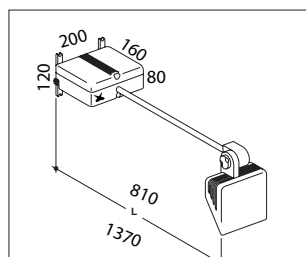

# DAY M SERVER

Skyltbelysning i gjuten aluminium som polyester pulverlackerats i svart eller vit, och som levereras i flera utföranden vad det gäller armens längd och utformning. Den har en effektiv reflektor i kulhamrad aluminium med hög verkningsgrad. Skyddsglas av härdad säkerhetstyp. Skyltbelysningen är vidarekopplingsbar, vilket eliminerar externa kopplingskopplingspunkter Kopplingsdosan/serverenheten har en hög skyddsklass, IP65

				Effekt	Vikt	info
776-9497	Day M Server	Svan 970	Svart	70w	4,2	IP33
776-9496	Day M Server	Svan 970	Vit	70w	4,2	IP33
776-9597	Day M Server	Svan 970	Svart	150w	5,2	IP33
776-9596	Day M Server	Svan 970	Vit	150w	5,2	IP33
776-9397	Day M Server	Rak 810	Svart	70w	4,1	IP33
776-9396	Day M Server	Rak 810	Vit	70w	4,1	IP33
776-9297	Day M Server	Rak 810	Svart	150w	4,9	IP33
776-9296	Day M Server	Rak 810	Vit	150w	4,9	IP33
776-9499	Day M Server	Rak 1370	Svart	70w	4,5	IP33
776-9498	Day M Server	Rak 1370	Vit	70w	4,5	IP33
776-9599	Day M Server	Rak 1370	Svart	150w	5,4	IP33
776-9598	Day M Server	Rak 1370	Vit	150w	5,4	IP33

#### Teknisk beskrivning

Material: Gjuten aluminium Färg: Svart eller vit. Installation: lämplig för höjder på 1 till 3,5 m. 10 Ø monteringshål i bygel cc . 230 V  
Anslutning: Kopplingsplint 3 x 2,5 mm2, vidarekopplingsbar 2 x PM11 3 x 2,5 mm2 Mått: bredd. 200, L max. 1370