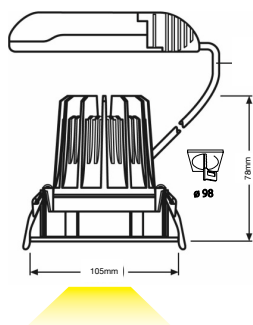

DECO SOFT

DECO SOFT	Artikel nr	Färg	Ø Diameter	H Höjd	A Energi	▽	⊕ 1xLED	Effekt W
<i>Calinda Fiorelli</i>	QD2510	Vit	Ø 105mm	H 78mm	Klass A	▽	⊕ 1xLED	6,6W Ra 85 T ^a 3.000K 435/lm 350mA

Infälld armatur i mattlackerad aluminium med mjuk och diskret form för en mindre bländande belysning tack vare sin högt placerade LED enhet på 6,6w 350 mA. Levereras komplett med drivdon. Deco soft är justerbar i 45°