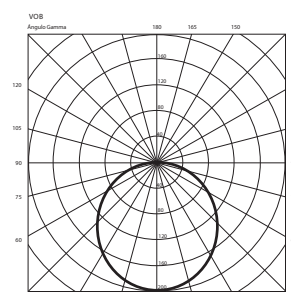

DECO SOFT

DECO SOFT	Artikel nr	Färg	Ø Diameter	H Höjd	A Energi	▽	⊕ 1xLED	Effekt W
<i>Calinda Fiorelli</i>	QD2510	Vit	Ø 105mm	H 78mm	Klass A	▽	⊕ 1xLED	6,6W Ra 85 T ^a 3.000K 435/lm 350mA

Infälld armatur i mattlackerad aluminium med mjuk och diskret form för en mindre bländande belysning tack vare sin högt placerade LED enhet på 6,6w 350 mA. Levereras komplett med drivdon. Deco soft är justerbar i 45°