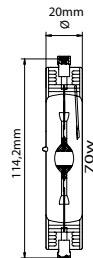

COLORLITE
G12
150W

- 808-8044
- 808-8054
- 808-8064
- 808-8074